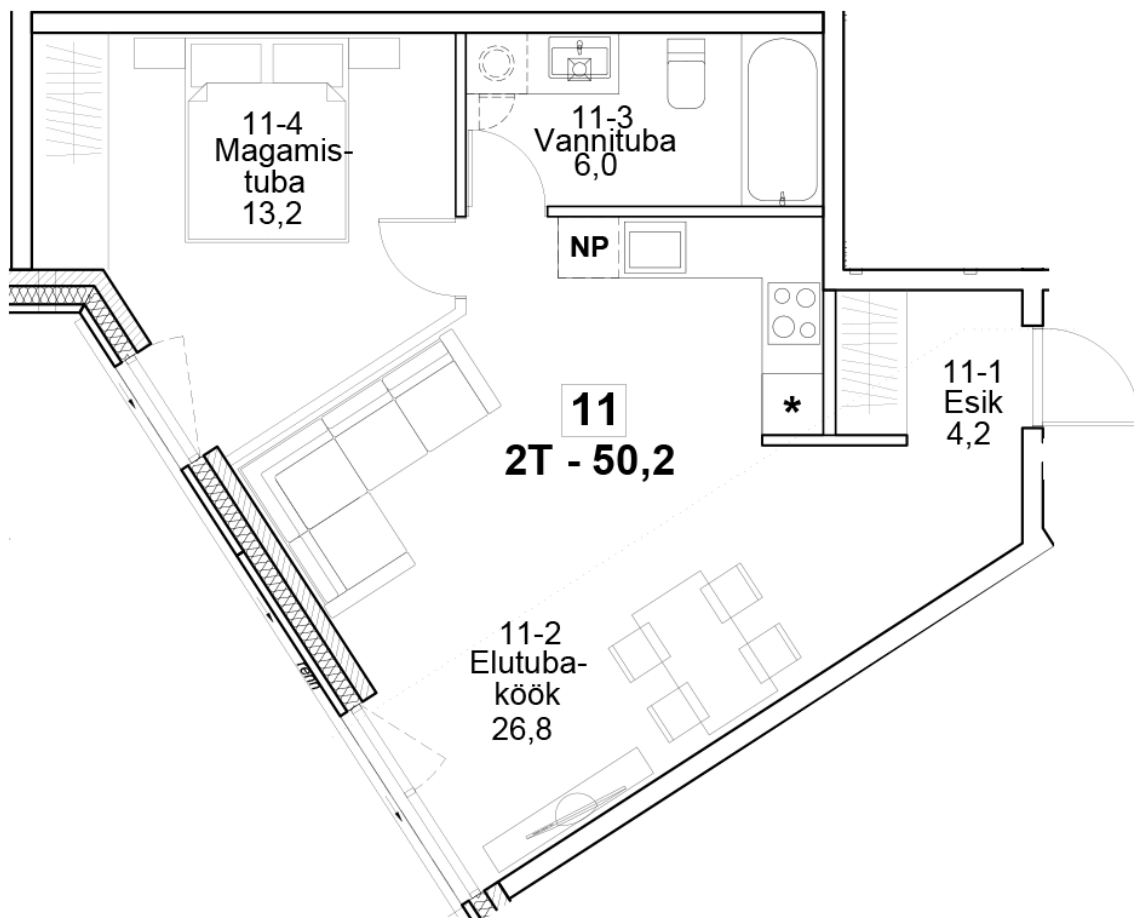

Korteri nr: 11
Tube: 2
Üldpind: 50.3 m²
Hind: 139000 €

olav.leok@pindi.ee

marge.sinimets@pindi.ee