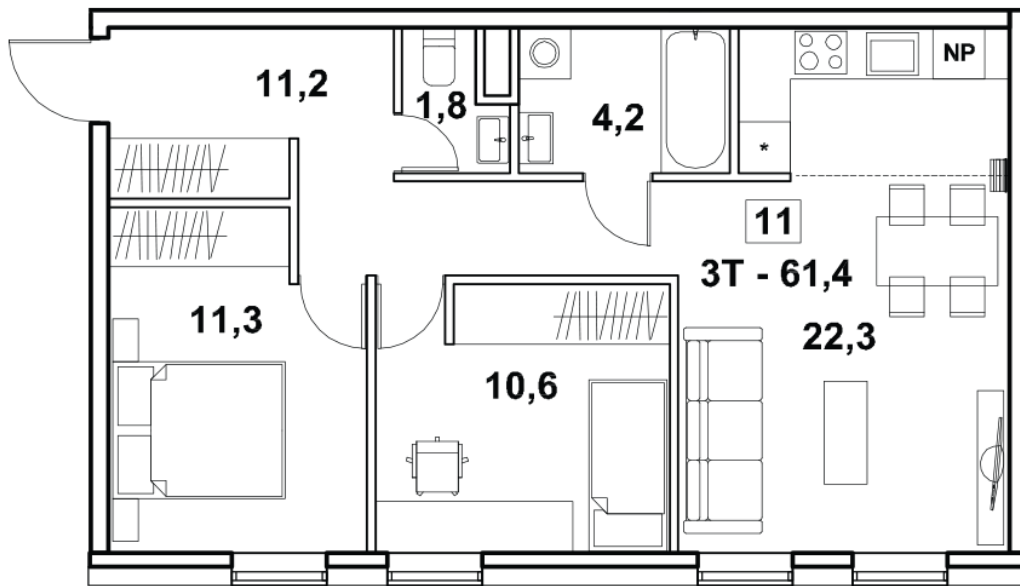

Korteri nr: 11
Tube: 3
Üldpind: 61.4 m²
Hind: 129900 €

Olav Leok
Projektijuht

Pindi Kinnisvara AS
(+372) 505 9898
olav.leok@pindi.ee

Marge Sinimets
Projektijuht

Pindi Kinnisvara AS
(+372) 511 9390
marge.sinimets@pindi.ee