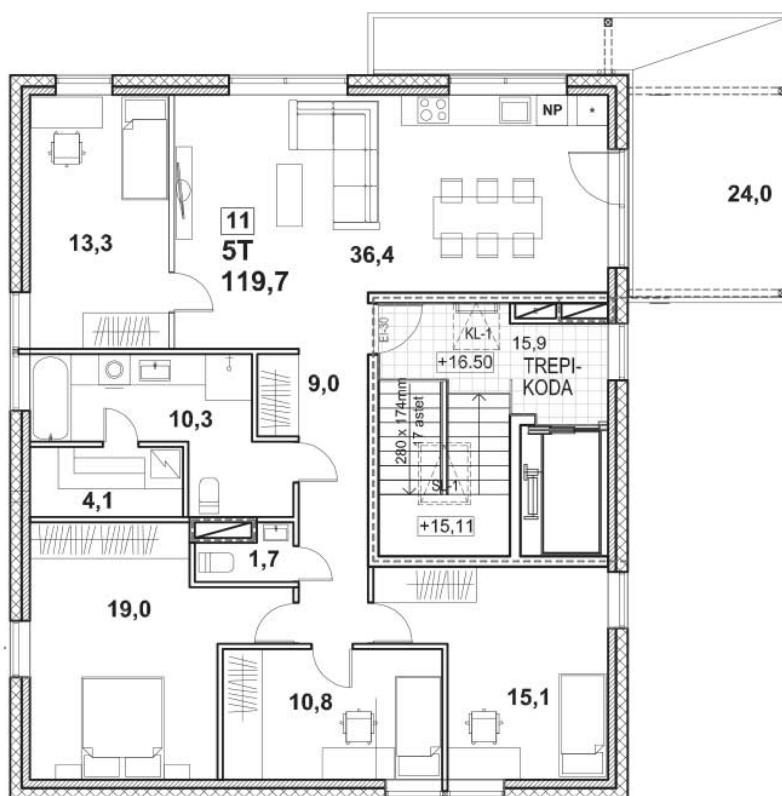

**Korteri nr: 11**  
**Tube: 4**  
**Üldpind: 119.7 m<sup>2</sup>**  
**Hind: €**

**Olav Leok**  
**Projektijuht**

Pindi Kinnisvara AS  
(+372) 505 9898  
olav.leok@pindi.ee

**Marge Sinimets**  
**Projektijuht**