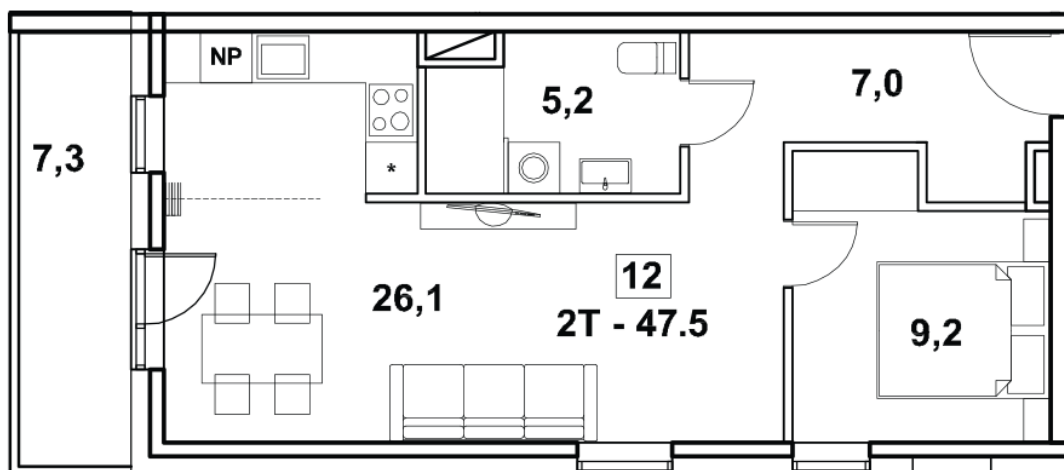

Korteri nr: 12
Tube: 2
Üldpind: 47.5 m²
Hind: 119900 €

Olav Leok
Projektijuht

Pindi Kinnisvara AS
(+372) 505 9898
olav.leok@pindi.ee

Marge Sinimets
Projektijuht

Pindi Kinnisvara AS
(+372) 511 9390
marge.sinimets@pindi.ee