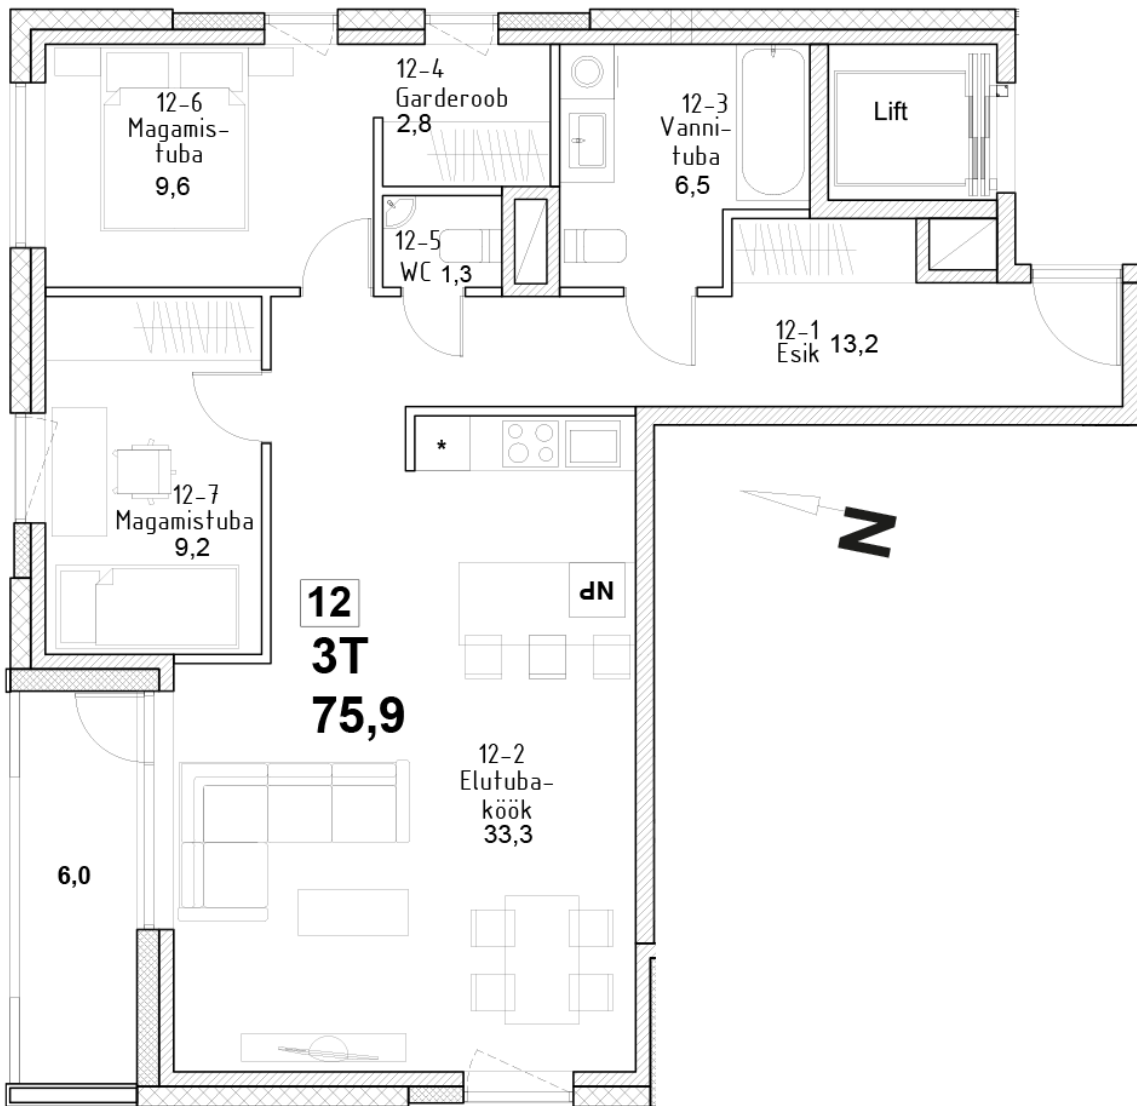

Korteri nr: 12
Tube: 3
Üldpind: 75.9 m²
Hind: 227900 €

olav.leok@pindi.ee

marge.sinimets@pindi.ee