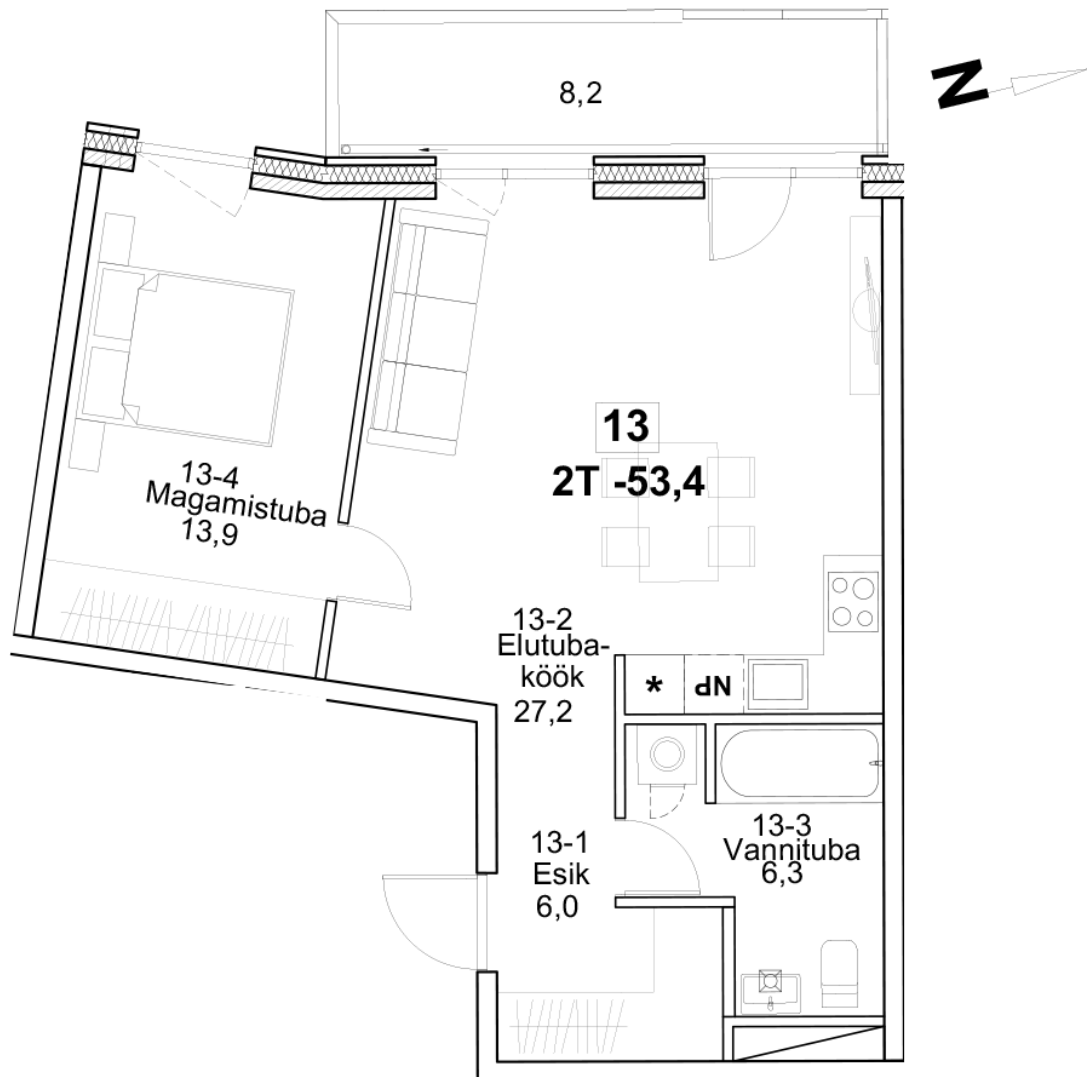

Korteri nr: 13
Tube: 2
Üldpind: 53.5 m²
Hind: 148900 €

olav.leok@pindi.ee

marge.sinimets@pindi.ee