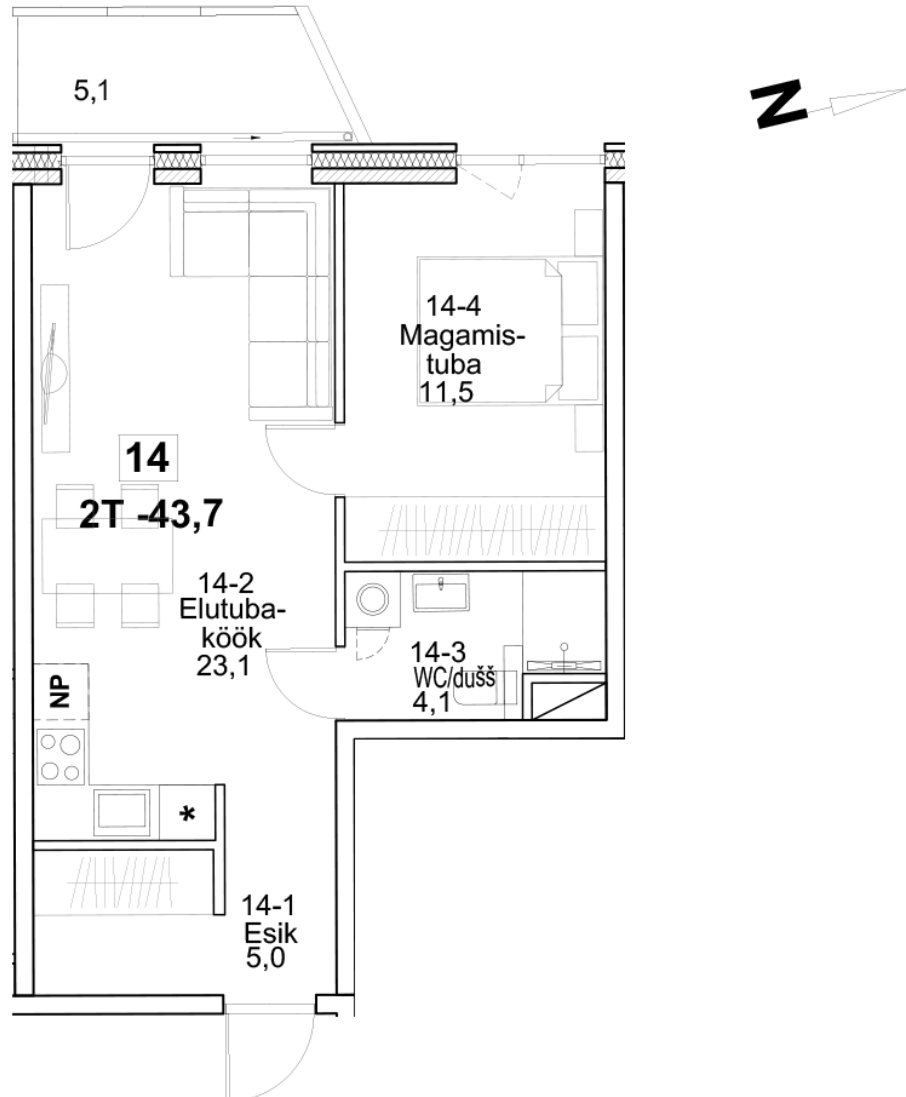

Korteri nr: 14
Tube: 2
Üldpind: 43.6 m²
Hind: 136000 €

olav.leok@pindi.ee

marge.sinimets@pindi.ee