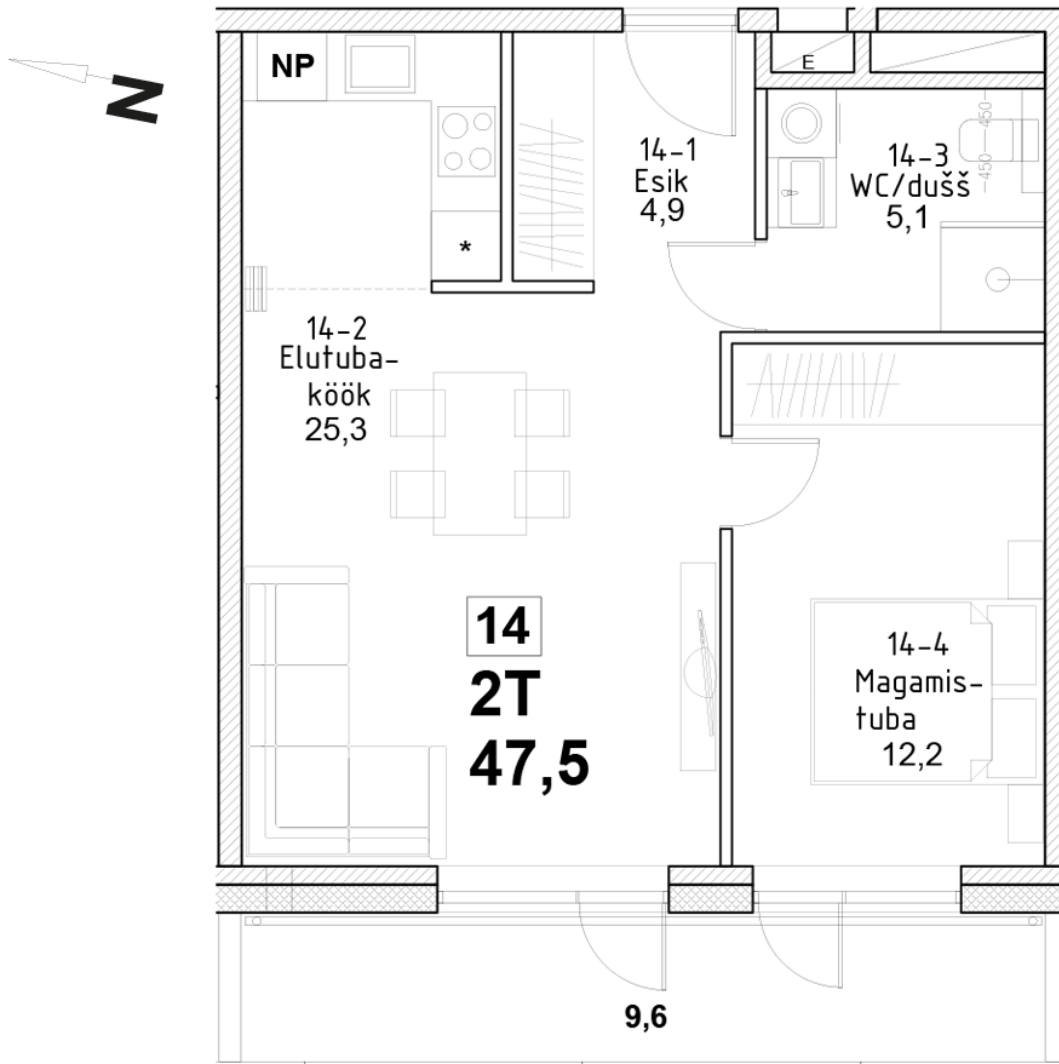

Korteri nr: 14
Tube: 2
Üldpind: 47.5 m²
Hind: 154900 €

olav.leok@pindi.ee

marge.sinimets@pindi.ee