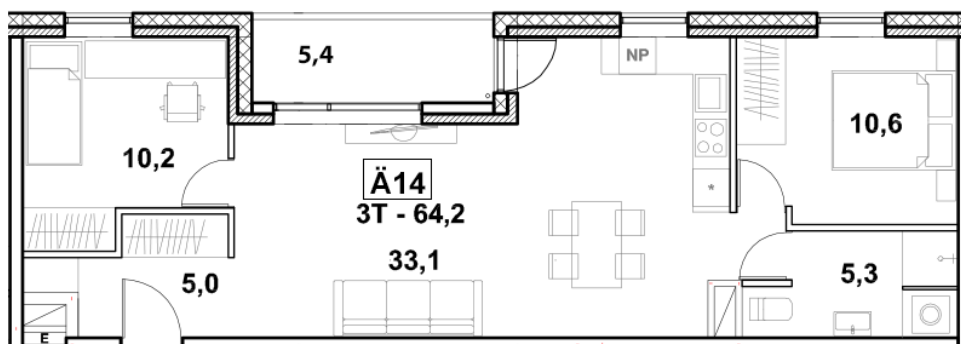

Korteri nr: 14ÄP

Tube: 3

Üldpind: 64.2 m²

Hind: 145950 €

Olav Leok
Projektijuht

Pindi Kinnisvara AS
(+372) 505 9898
olav.leok@pindi.ee

Marge Sinimets
Projektijuht

Pindi Kinnisvara AS
(+372) 511 9390
marge.sinimets@pindi.ee