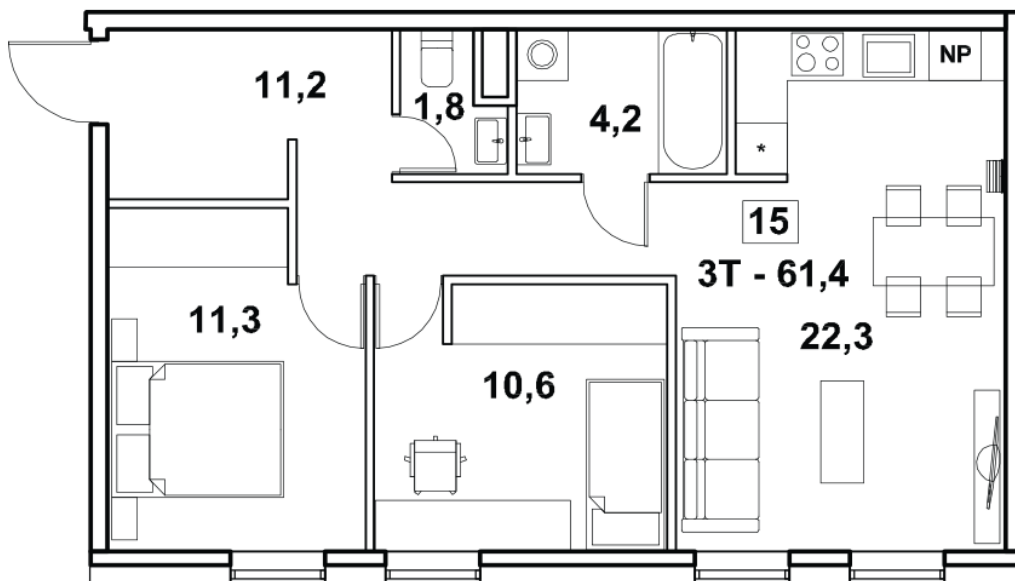

Korteri nr: 15
Tube: 3
Üldpind: 61.4 m²
Hind: 137900 €

Olav Leok
Projektijuht

Pindi Kinnisvara AS
(+372) 505 9898
olav.leok@pindi.ee

Marge Sinimets
Projektijuht

Pindi Kinnisvara AS
(+372) 511 9390
marge.sinimets@pindi.ee