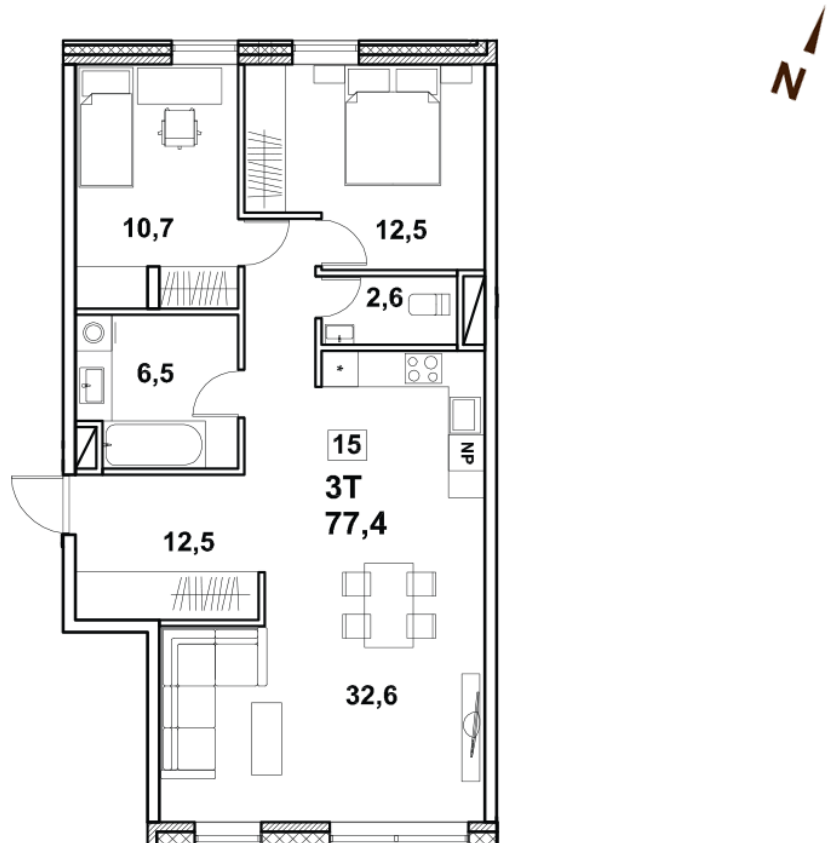

Korteri nr: 15
Tube: 3
Üldpind: 77.4 m²
Hind: 169900 €

Olav Leok
Projektijuht

Pindi Kinnisvara AS
(+372) 505 9898
olav.leok@pindi.ee

Marge Sinimets
Projektijuht

Pindi Kinnisvara AS
(+372) 511 9390
marge.sinimets@pindi.ee