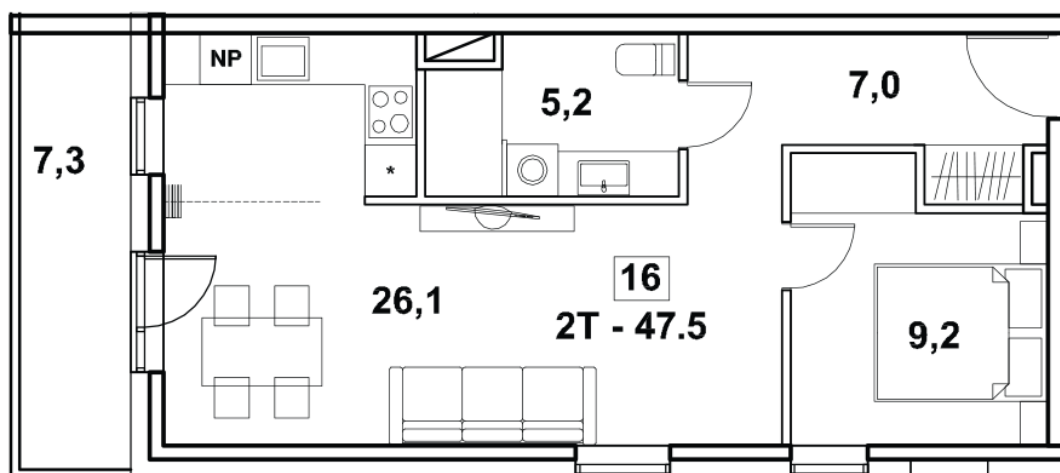

Korteri nr: 16
Tube: 2
Üldpind: 47.5 m²
Hind: 126900 €

Olav Leok
Projektijuht

Pindi Kinnisvara AS
(+372) 505 9898
olav.leok@pindi.ee

Marge Sinimets
Projektijuht

Pindi Kinnisvara AS
(+372) 511 9390
marge.sinimets@pindi.ee