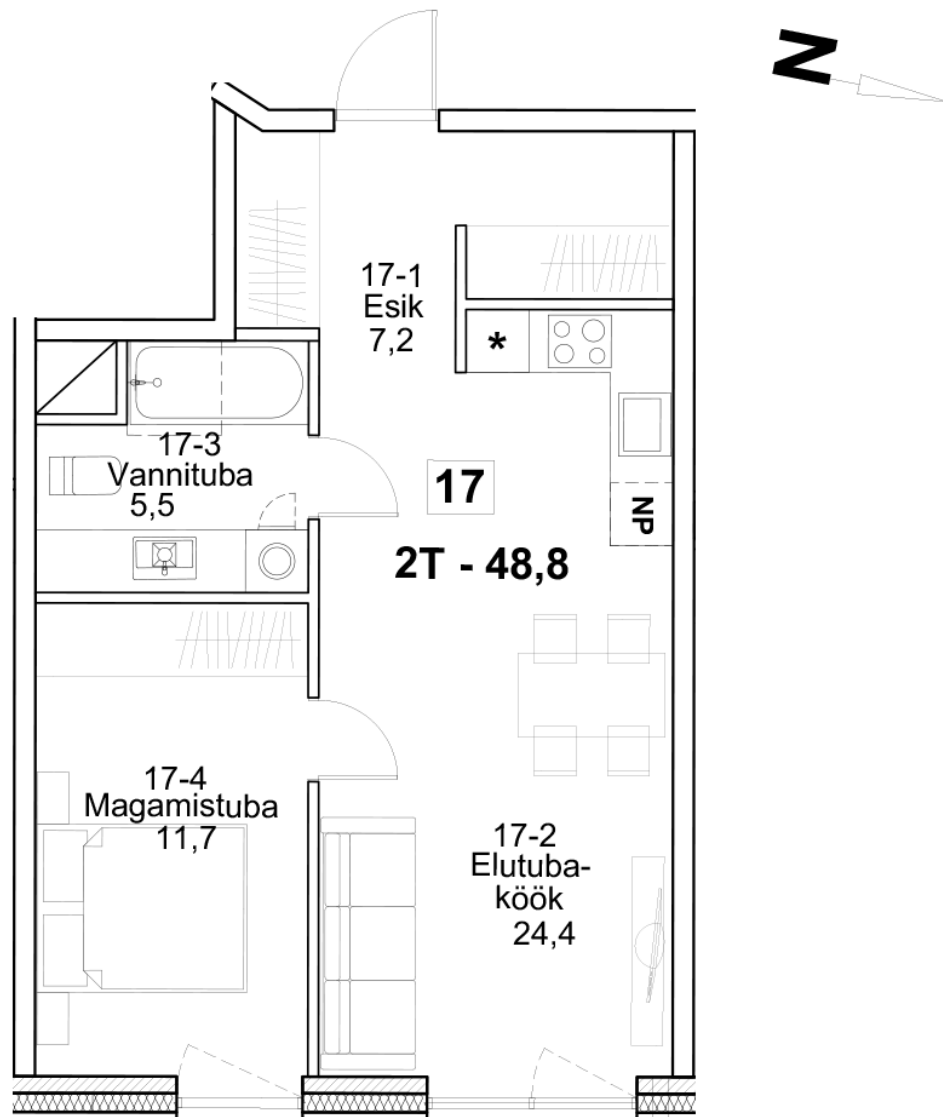

Korteri nr: 17
Tube: 2
Üldpind: 48.8 m²
Hind: 160000 €

olav.leok@pindi.ee

marge.sinimets@pindi.ee