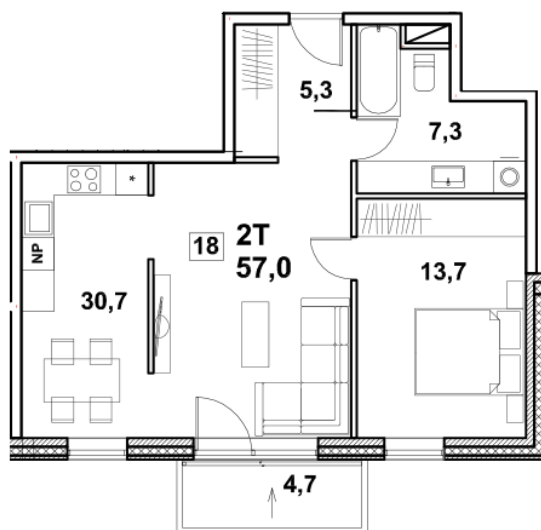

Korteri nr: 18
Tube: 2
Üldpind: 57 m²
Hind: 147000 €

Olav Leok
Projektijuht

Pindi Kinnisvara AS
(+372) 505 9898
olav.leok@pindi.ee

Marge Sinimets
Projektijuht

Pindi Kinnisvara AS
(+372) 511 9390
marge.sinimets@pindi.ee