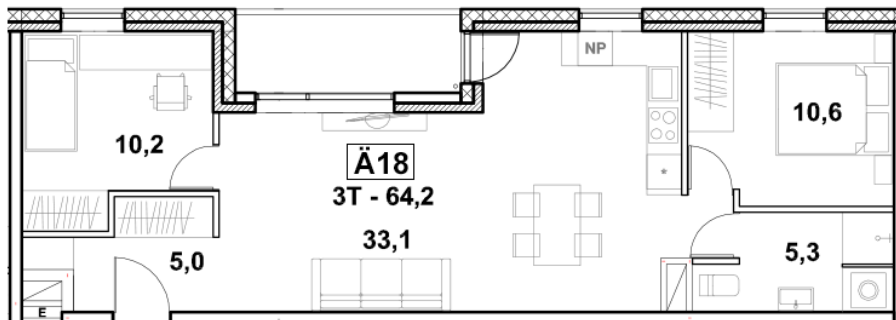

Korteri nr: 18ÄP
Tube: 3
Üldpind: 64.2 m²
Hind: 152250 €

Olav Leok
Projektijuht

Pindi Kinnisvara AS
(+372) 505 9898
olav.leok@pindi.ee

Marge Sinimets
Projektijuht

Pindi Kinnisvara AS
(+372) 511 9390
marge.sinimets@pindi.ee