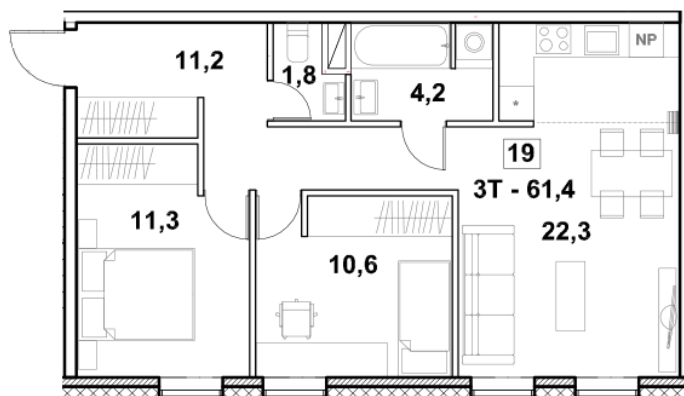

Korteri nr: 19
Tube: 3
Üldpind: 61.5 m²
Hind: 142800 €

Olav Leok
Projektijuht

Pindi Kinnisvara AS
(+372) 505 9898
olav.leok@pindi.ee

Marge Sinimets
Projektijuht

Pindi Kinnisvara AS
(+372) 511 9390
marge.sinimets@pindi.ee