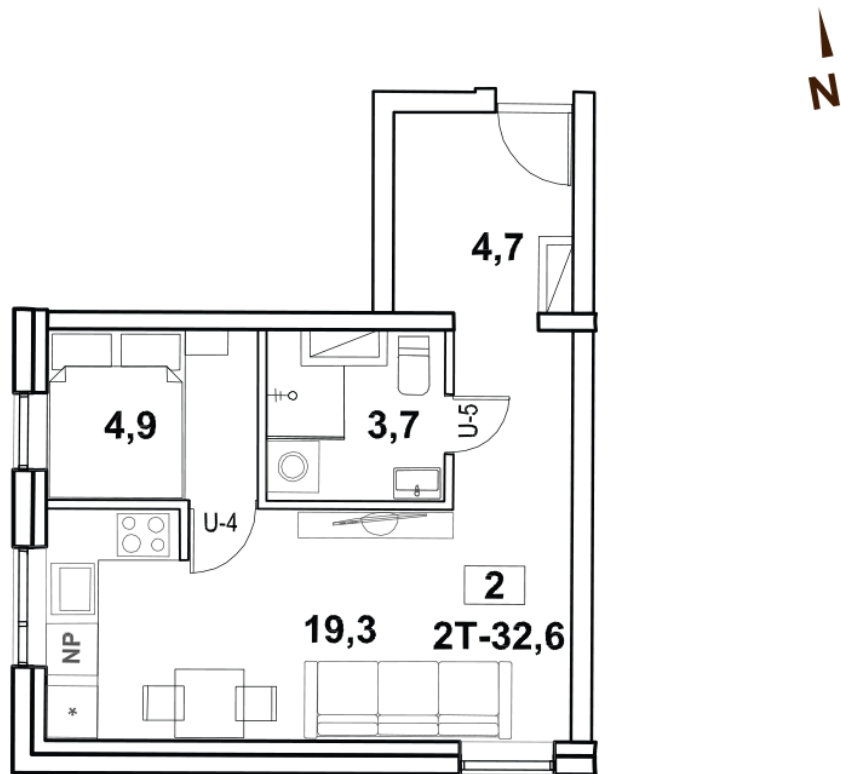

Korteri nr: 2
Tube: 2
Üldpind: 32.6 m²
Hind: 89900 €

Olav Leok
Projektijuht

Pindi Kinnisvara AS
(+372) 505 9898
olav.leok@pindi.ee

Marge Sinimets
Projektijuht

Pindi Kinnisvara AS
(+372) 511 9390
marge.sinimets@pindi.ee