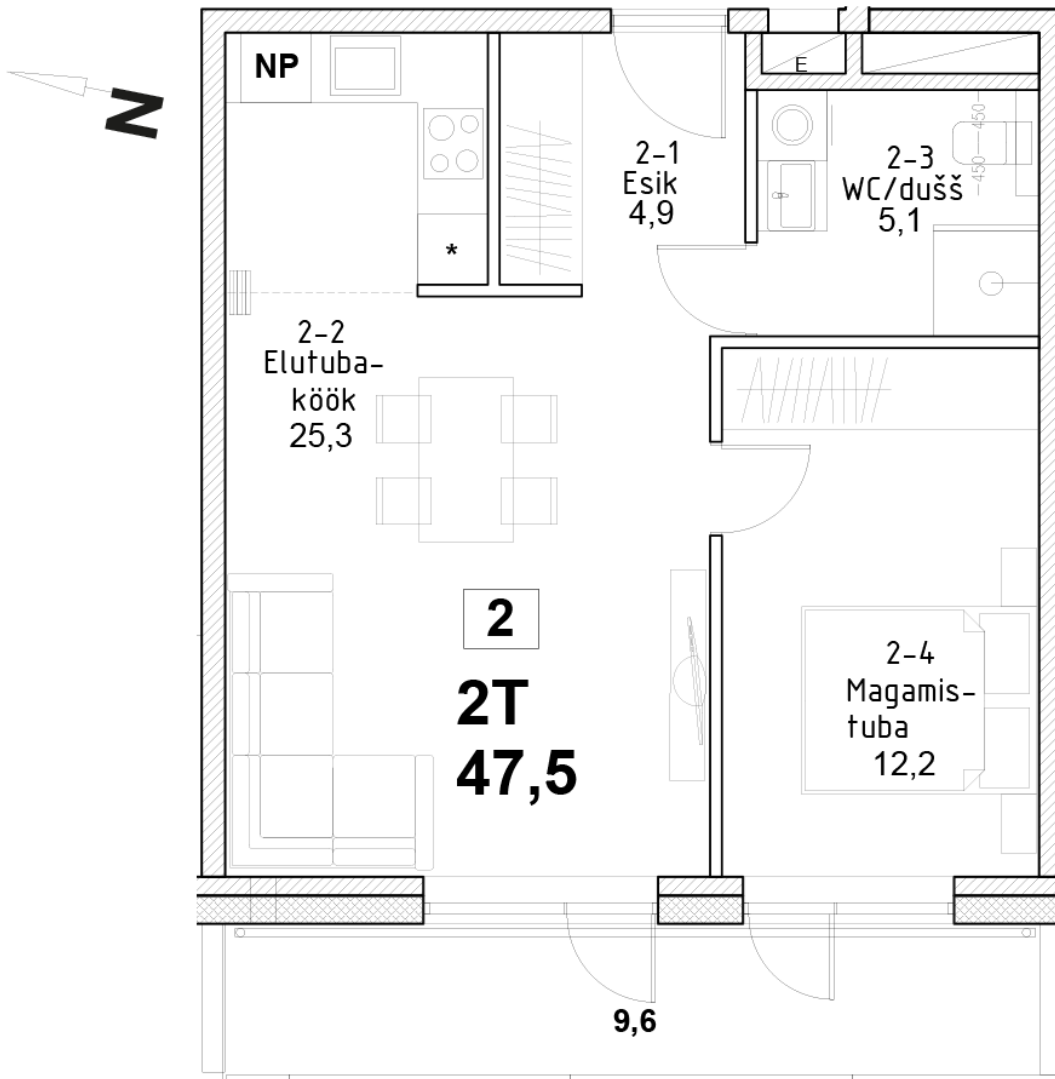

Korteri nr: 2
Tube: 2
Üldpind: 47.2 m²
Hind: 145900 €

olav.leok@pindi.ee

marge.sinimets@pindi.ee