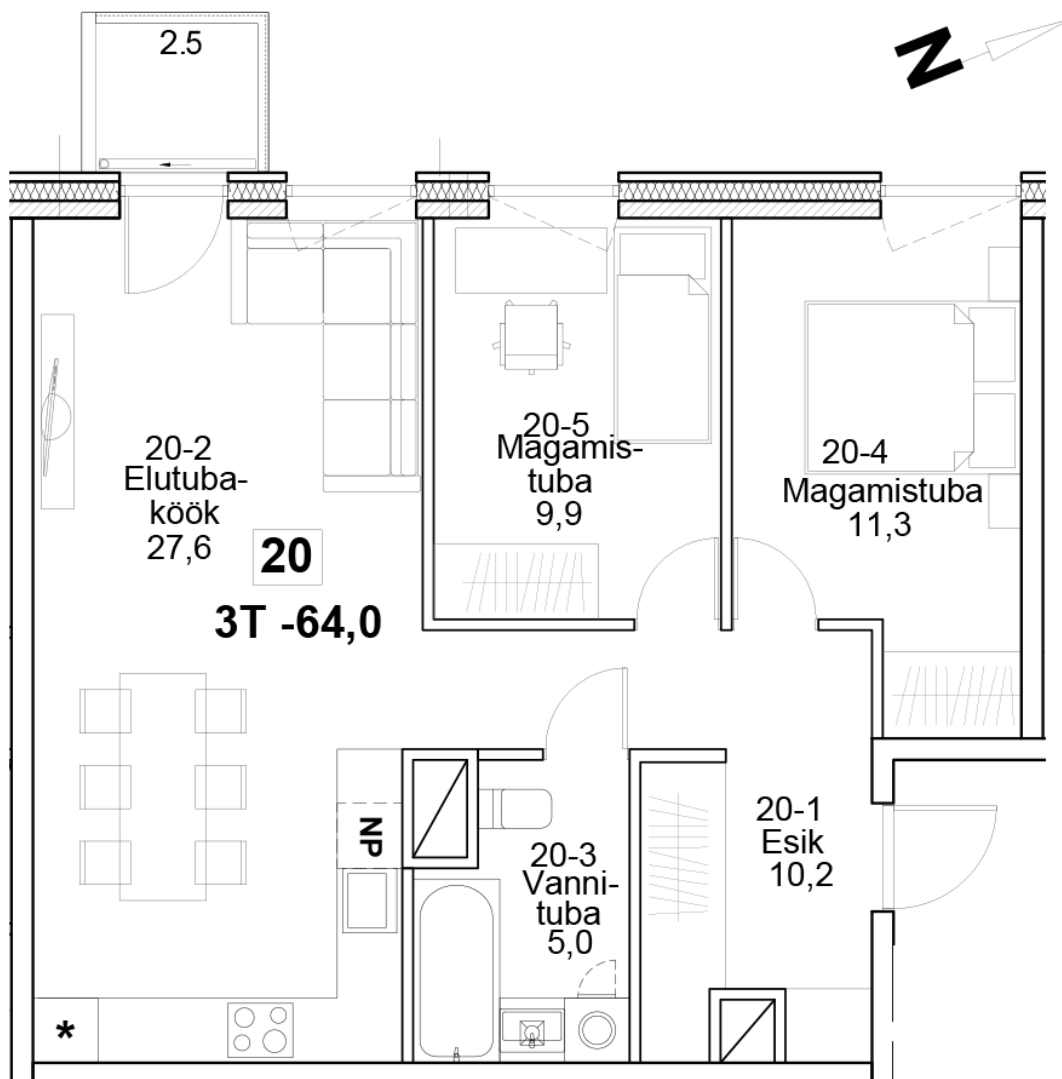

Korteri nr: 20

Tube: 3

Üldpind: 64 m²

Hind: 179900 €

olav.leok@pindi.ee

marge.sinimets@pindi.ee