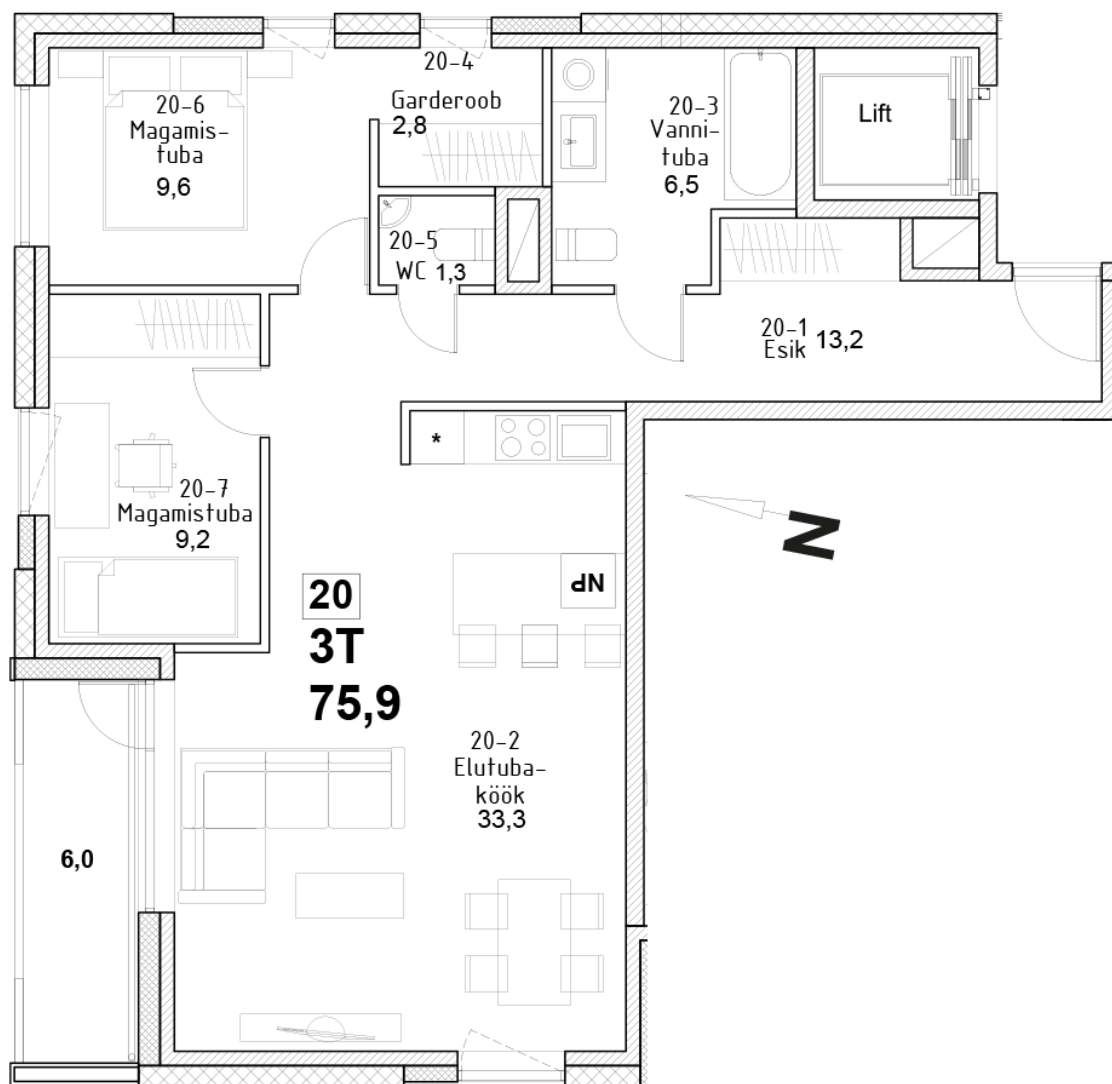

Korteri nr: 20
Tube: 3
Üldpind: 75.9 m²
Hind: 314900 €

olav.leok@pindi.ee

marge.sinimets@pindi.ee