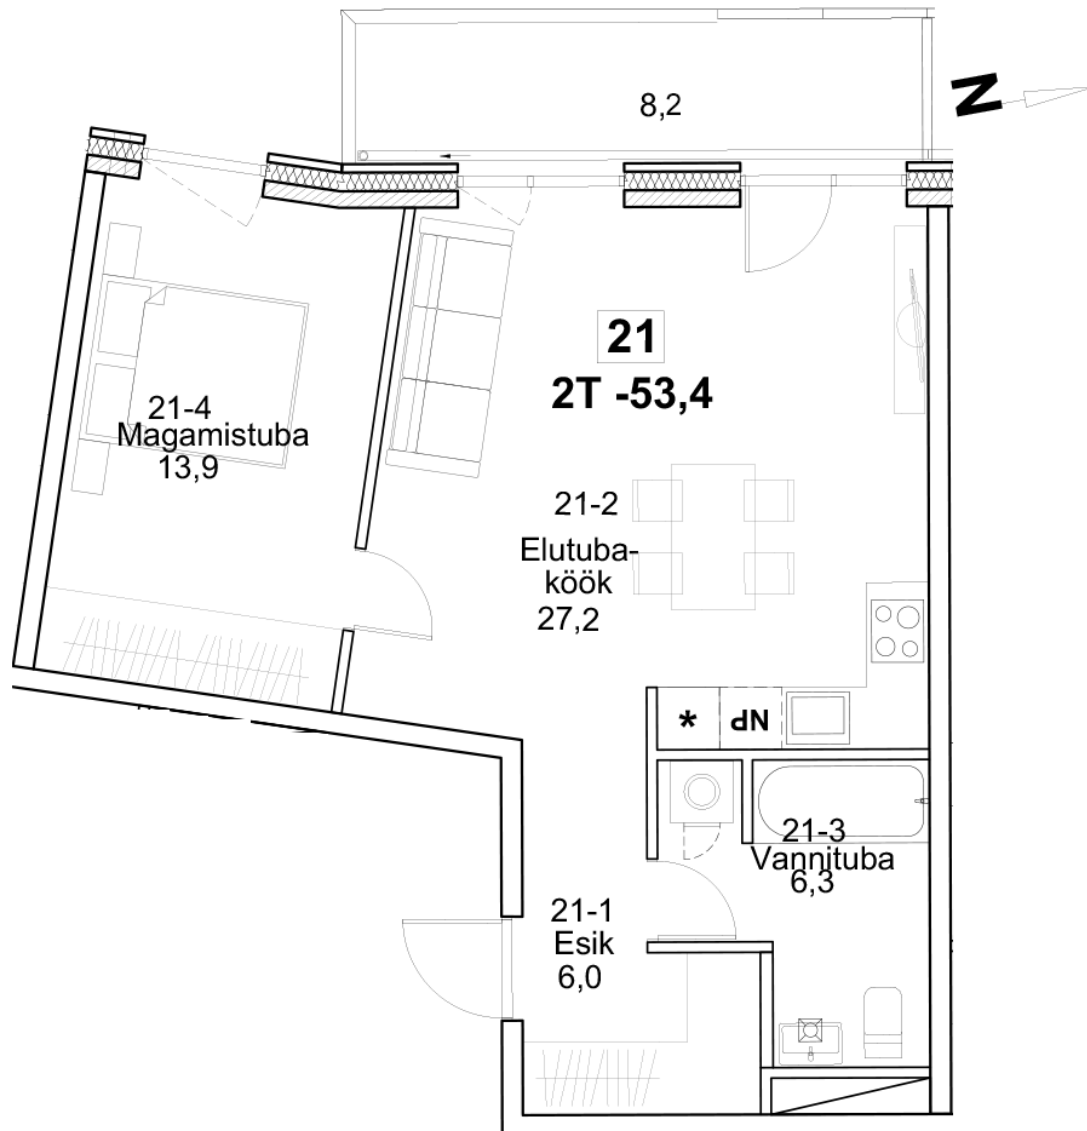

Korteri nr: 21
Tube: 2
Üldpind: 53.4 m²
Hind: 154900 €

olav.leok@pindi.ee

marge.sinimets@pindi.ee