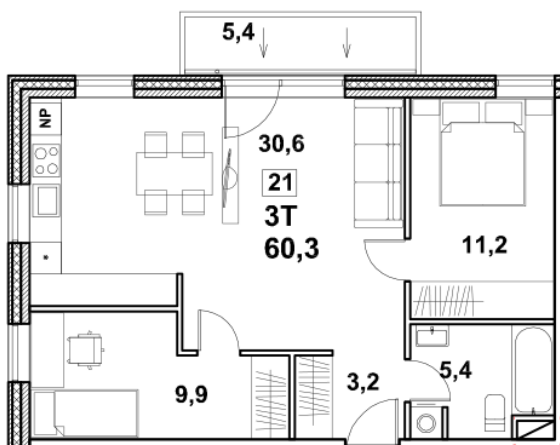

Korteri nr: 21
Tube: 3
Üldpind: 60.3 m²
Hind: 149900 €

Olav Leok
Projektijuht

Pindi Kinnisvara AS
(+372) 505 9898
olav.leok@pindi.ee

Marge Sinimets
Projektijuht

Pindi Kinnisvara AS
(+372) 511 9390
marge.sinimets@pindi.ee