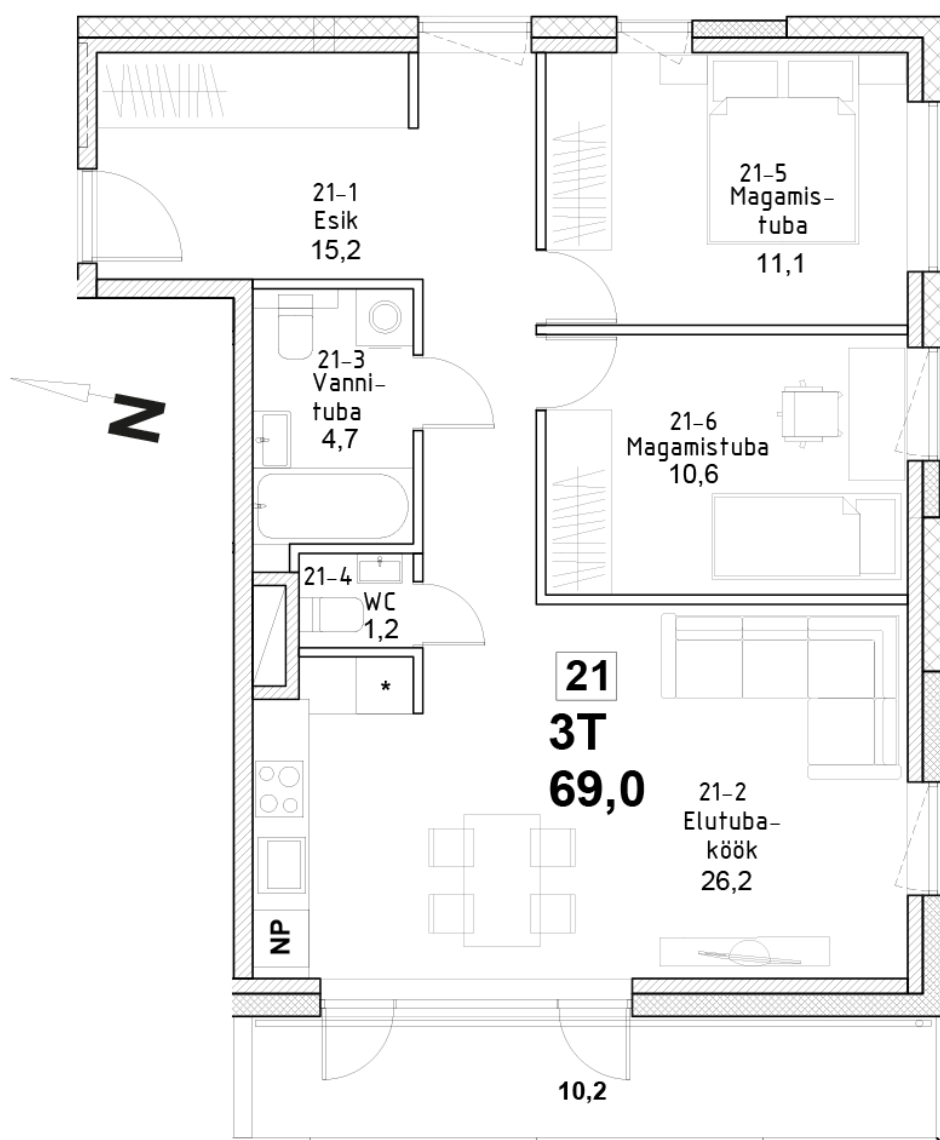

Korteri nr: 21
Tube: 3
Üldpind: 69 m²
Hind: 239900 €

olav.leok@pindi.ee

marge.sinimets@pindi.ee