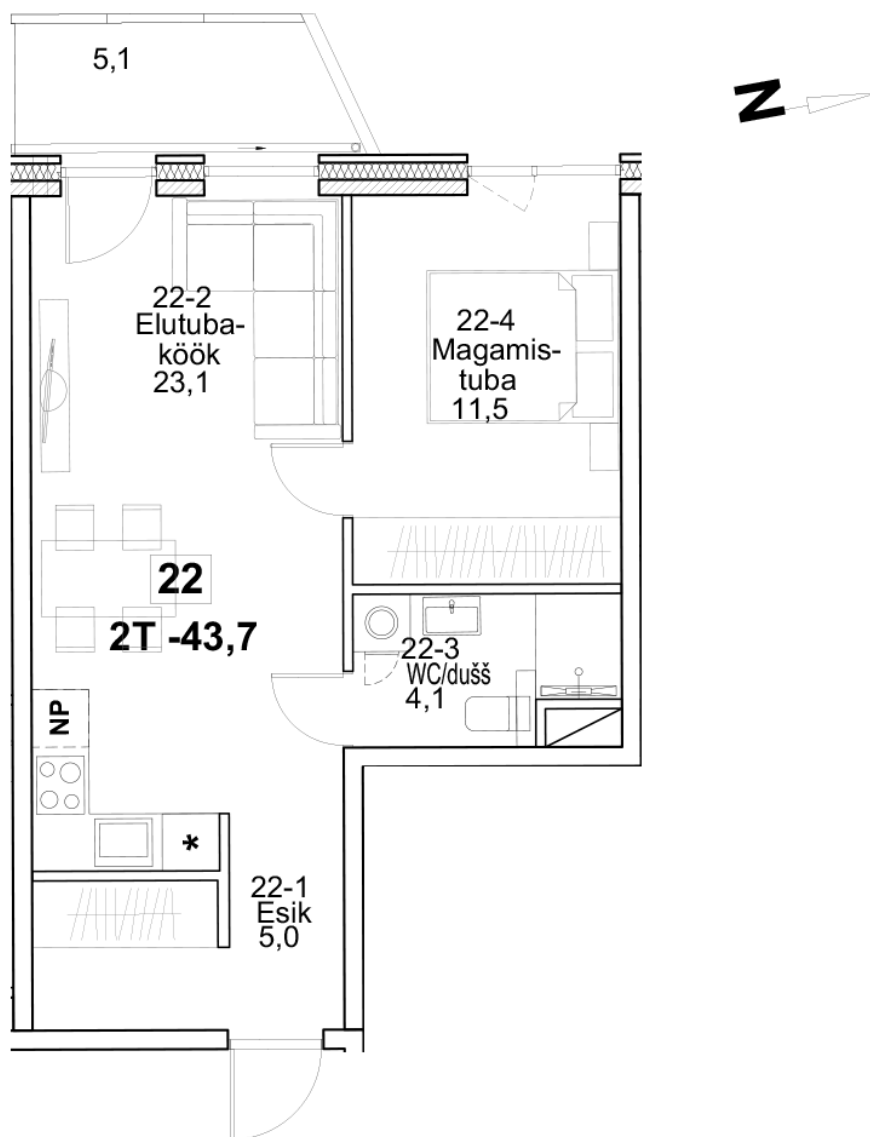

Korteri nr: 22
Tube: 2
Üldpind: 43.7 m²
Hind: 144900 €

olav.leok@pindi.ee

marge.sinimets@pindi.ee