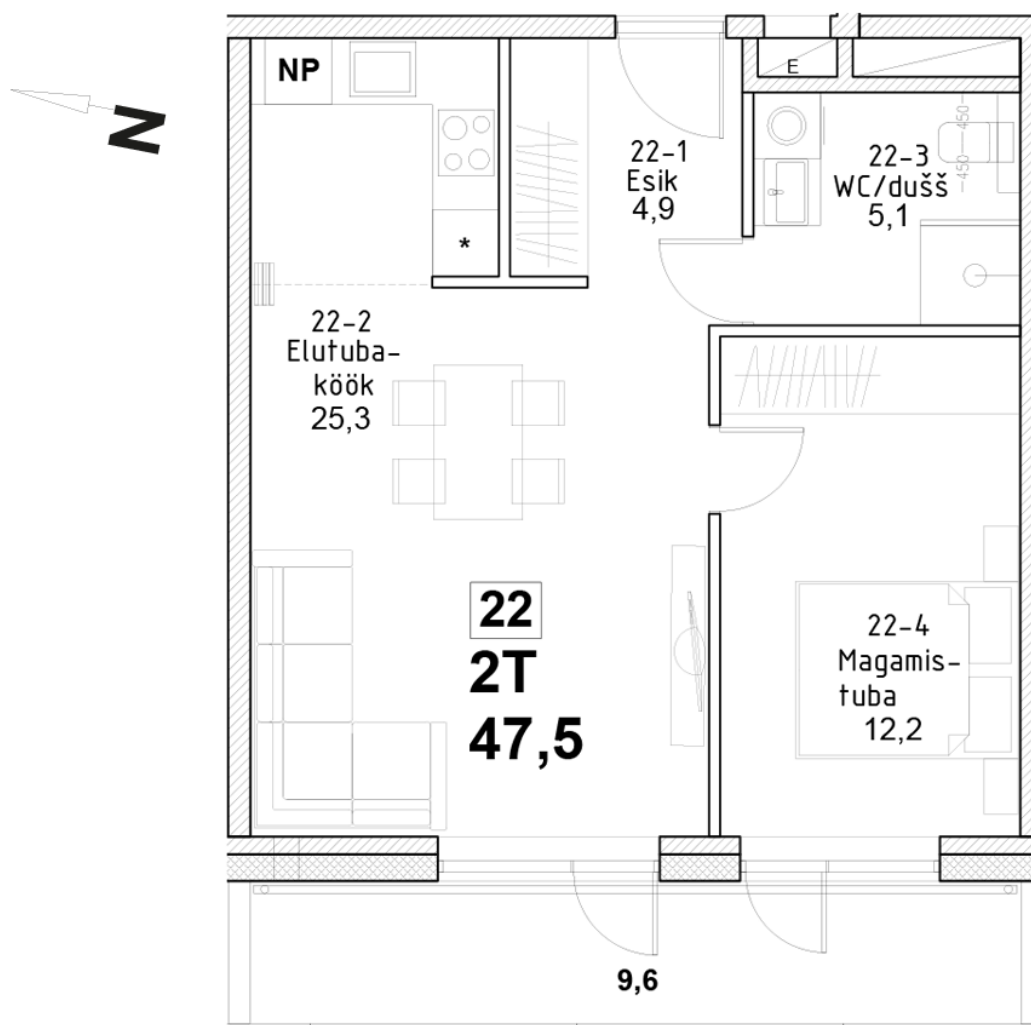

Korteri nr: 22
Tube: 2
Üldpind: 47.5 m²
Hind: 175900 €

olav.leok@pindi.ee

marge.sinimets@pindi.ee