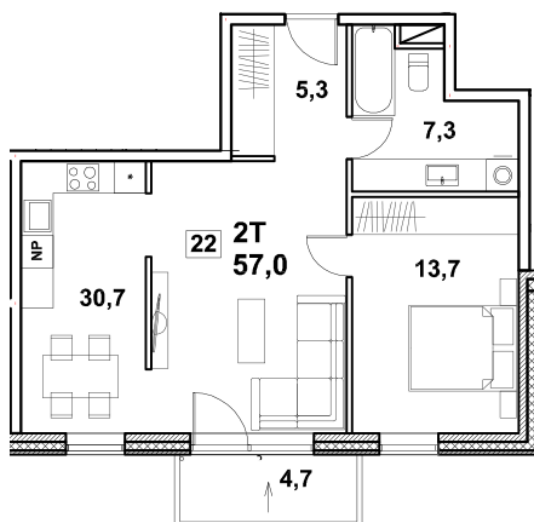

Korteri nr: 22
Tube: 2
Üldpind: 57 m²
Hind: 149000 €

Olav Leok
Projektijuht

Pindi Kinnisvara AS
(+372) 505 9898
olav.leok@pindi.ee

Marge Sinimets
Projektijuht

Pindi Kinnisvara AS
(+372) 511 9390
marge.sinimets@pindi.ee