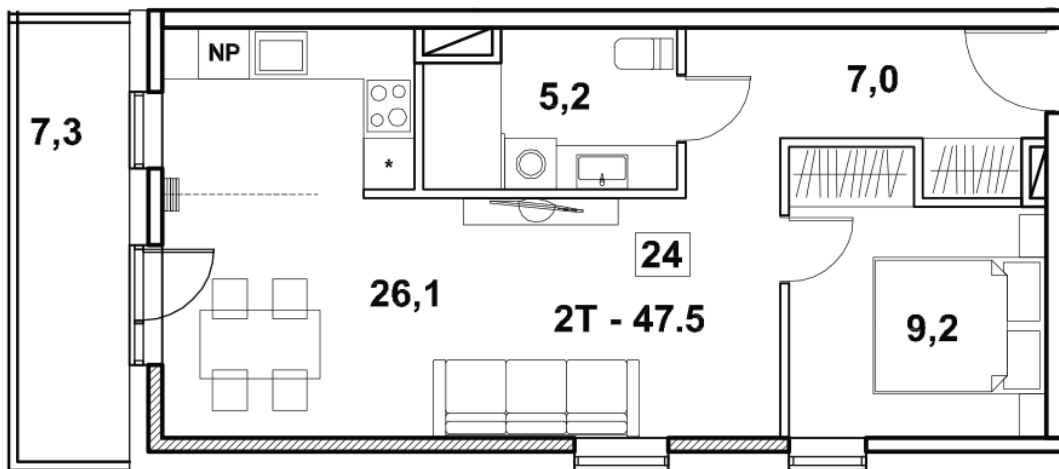

Korteri nr: 24
Tube: 2
Üldpind: 47.5 m²
Hind: 134900 €

Olav Leok
Projektijuht

Pindi Kinnisvara AS
(+372) 505 9898
olav.leok@pindi.ee

Marge Sinimets
Projektijuht

Pindi Kinnisvara AS
(+372) 511 9390
marge.sinimets@pindi.ee