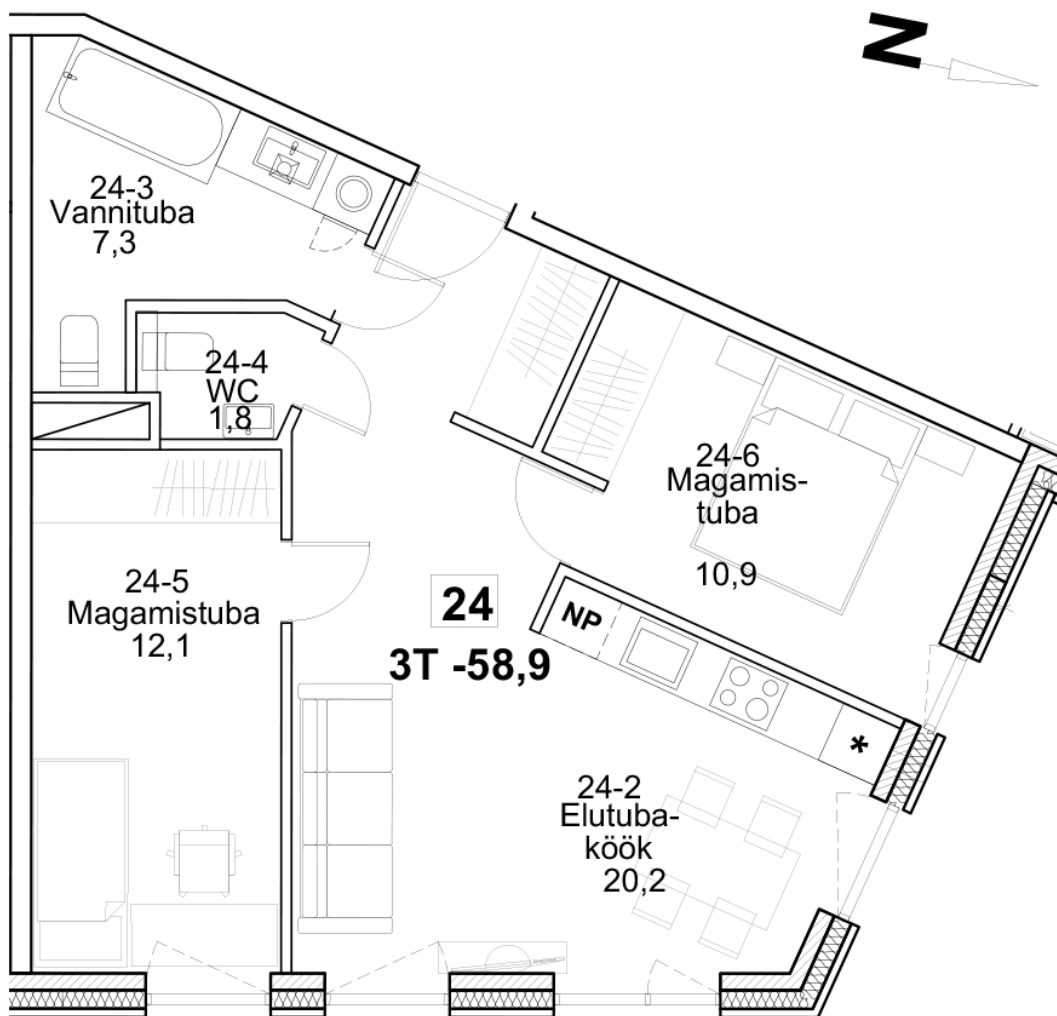

Korteri nr: 24
Tube: 3
Üldpind: 58.9 m²
Hind: 197900 €

olav.leok@pindi.ee

marge.sinimets@pindi.ee