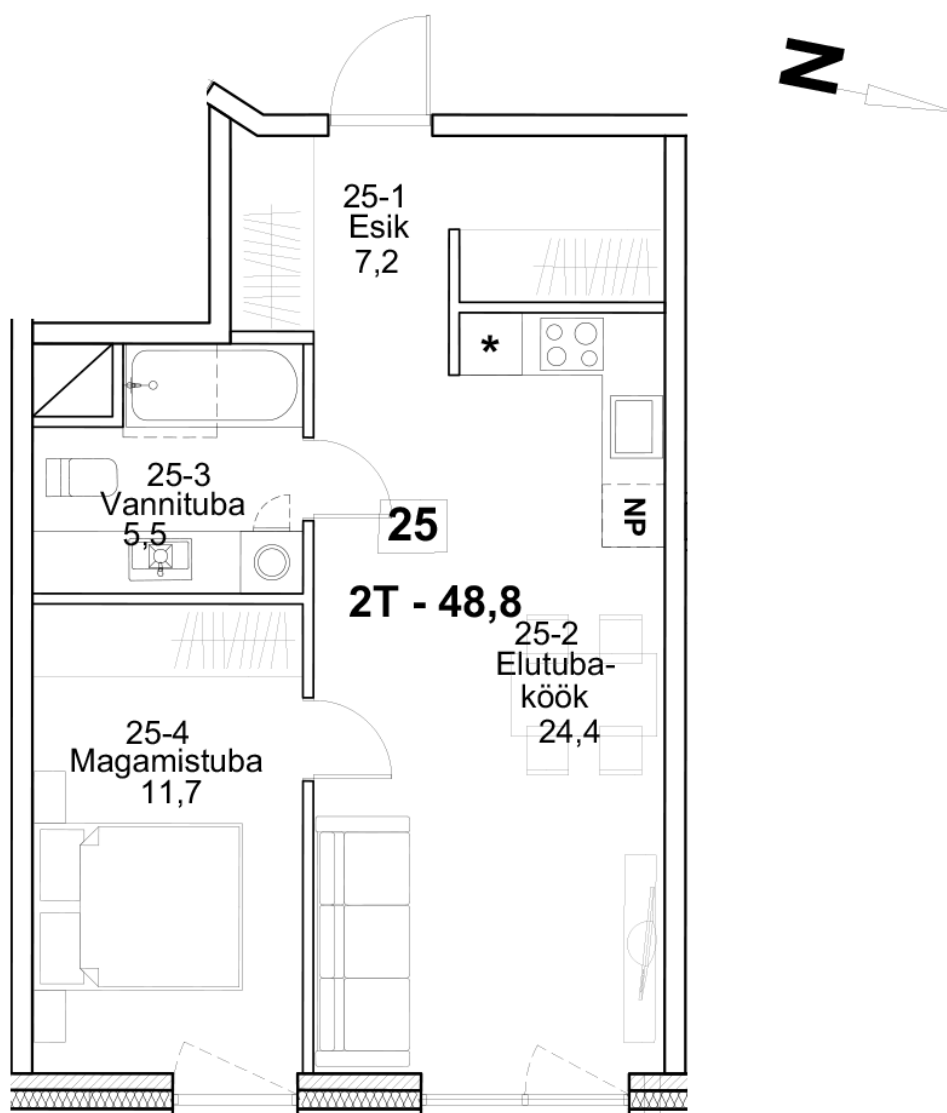

Korteri nr: 25
Tube: 2
Üldpind: 48.8 m²
Hind: 204900 €

olav.leok@pindi.ee

marge.sinimets@pindi.ee