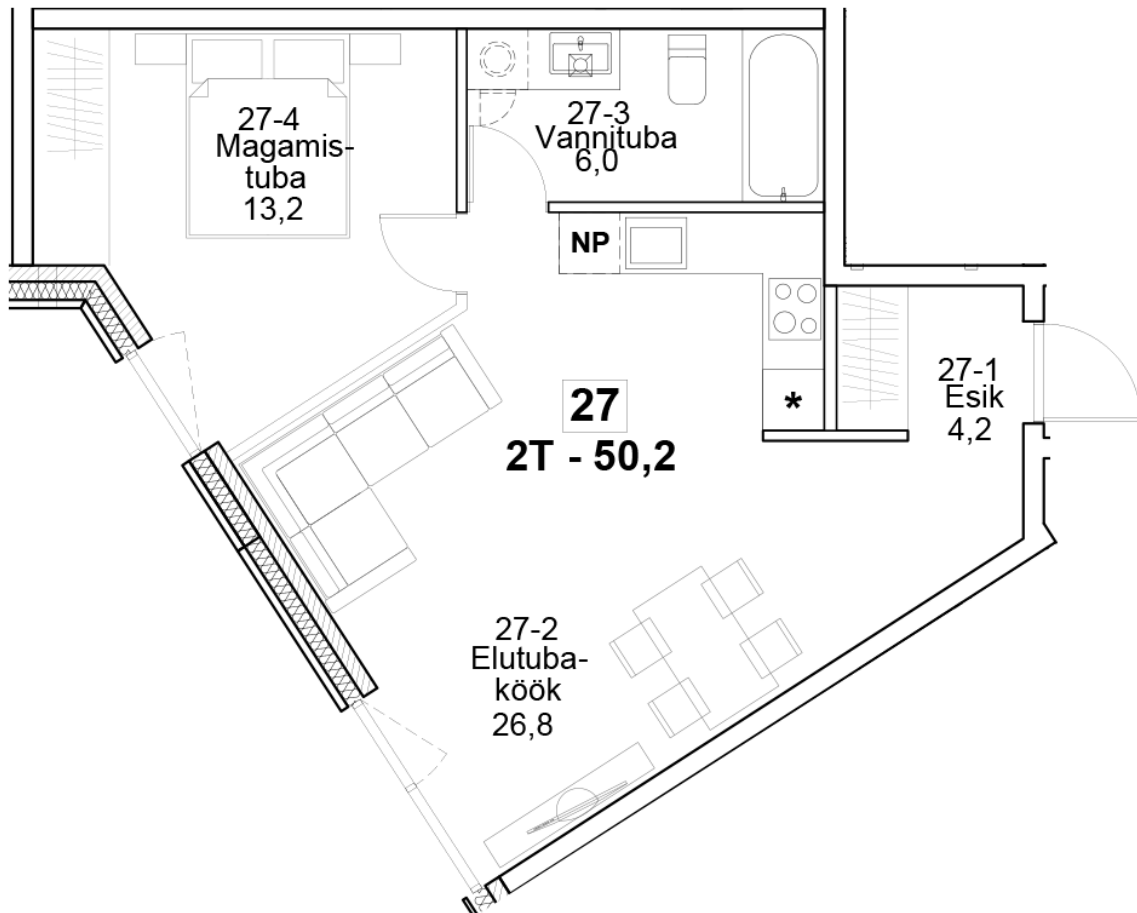

Korteri nr: 27
Tube: 2
Üldpind: 50.3 m²
Hind: 169900 €

olav.leok@pindi.ee

marge.sinimets@pindi.ee