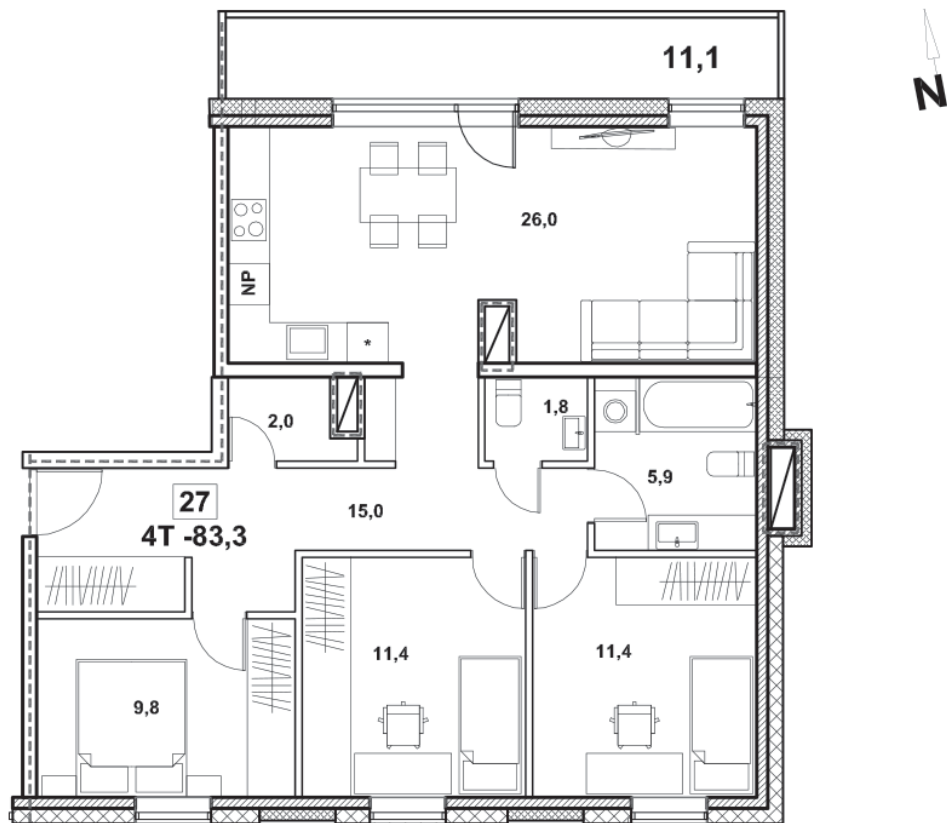

Korteri nr: 27
Tube: 4
Üldpind: 83.2 m²
Hind: 214900 €

Olav Leok
Projektijuht

Pindi Kinnisvara AS
(+372) 505 9898
olav.leok@pindi.ee

Marge Sinimets
Projektijuht

Pindi Kinnisvara AS
(+372) 511 9390
marge.sinimets@pindi.ee