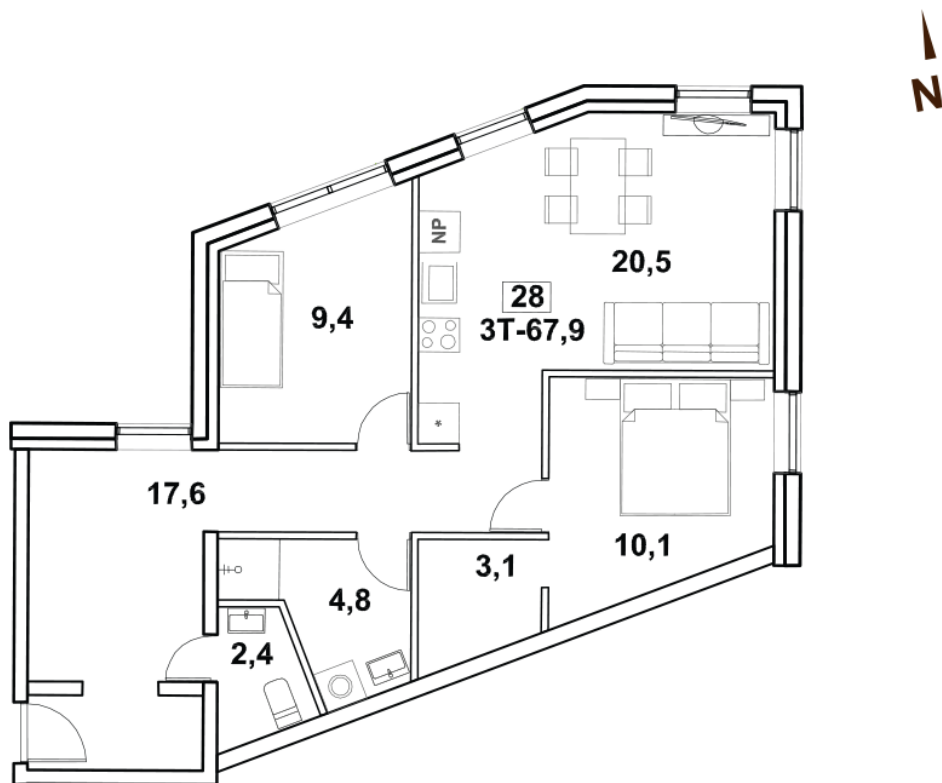

Korteri nr: 28
Tube: 3
Üldpind: 67.9 m²
Hind: 139900 €

Olav Leok
Projektijuht

Pindi Kinnisvara AS
(+372) 505 9898
olav.leok@pindi.ee

Marge Sinimets
Projektijuht

Pindi Kinnisvara AS
(+372) 511 9390
marge.sinimets@pindi.ee