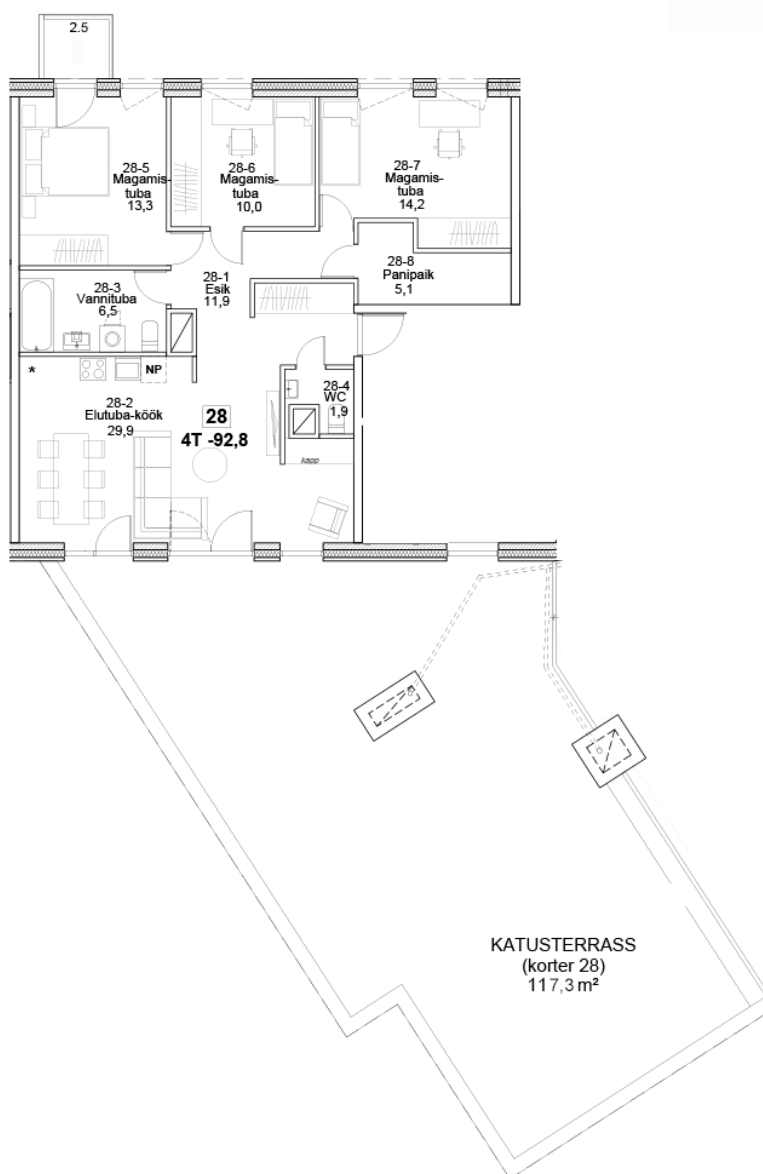

Korteri nr: 28
Tube: 4
Üldpind: 92.9 m²
Hind: 390000 €

olav.leok@pindi.ee

marge.sinimets@pindi.ee