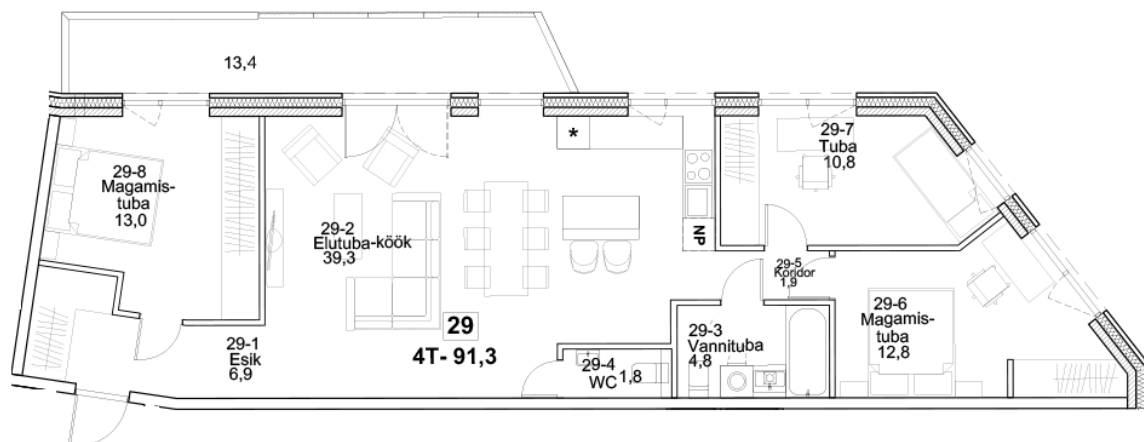

Korteri nr: 29
Tube: 4
Üldpind: 91.3 m²
Hind: 349000 €

olav.leok@pindi.ee

marge.sinimets@pindi.ee