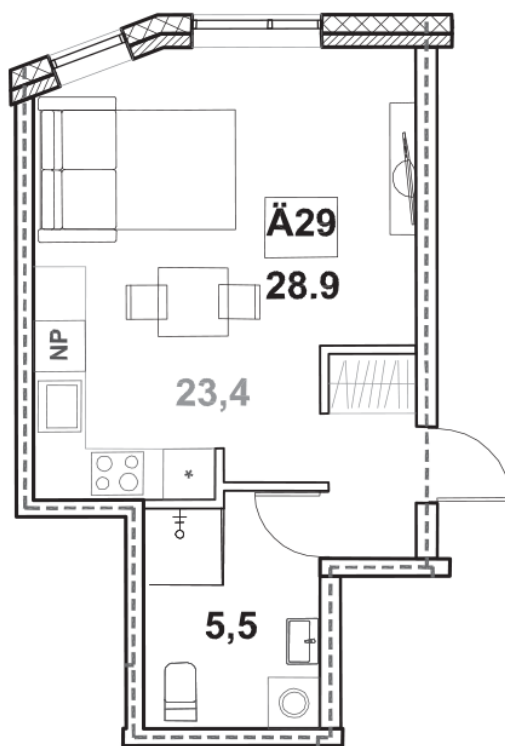

Korteri nr: 29ÄP

Tube: 1

Üldpind: 28.9 m²

Hind: 82000 €

Olav Leok
Projektijuht

Pindi Kinnisvara AS
(+372) 505 9898
olav.leok@pindi.ee

Marge Sinimets
Projektijuht

Pindi Kinnisvara AS
(+372) 511 9390
marge.sinimets@pindi.ee