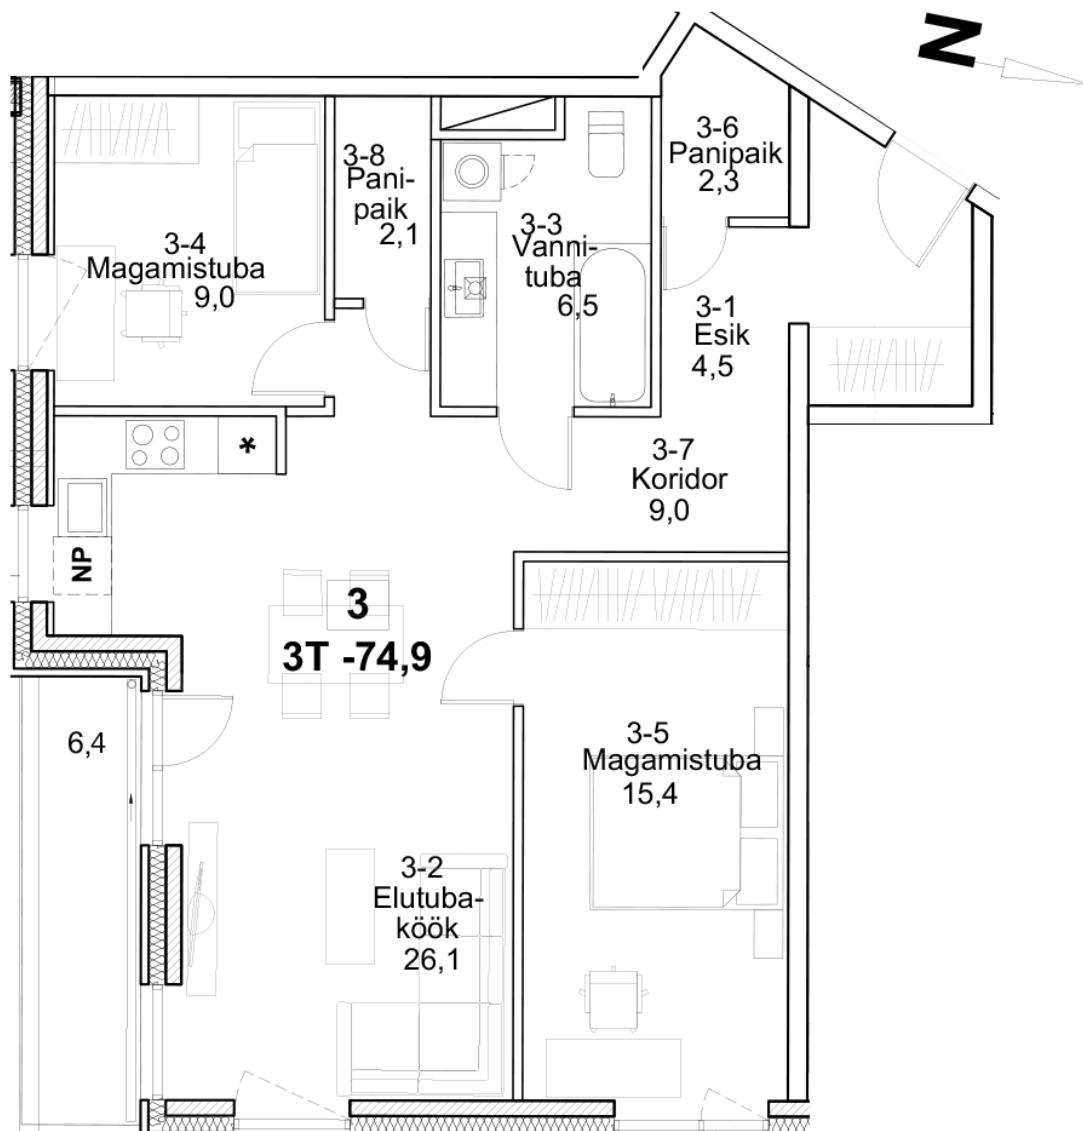

Korteri nr: 3
Tube: 3
Üldpind: 74.9 m²
Hind: 193900 €

olav.leok@pindi.ee

marge.sinimets@pindi.ee