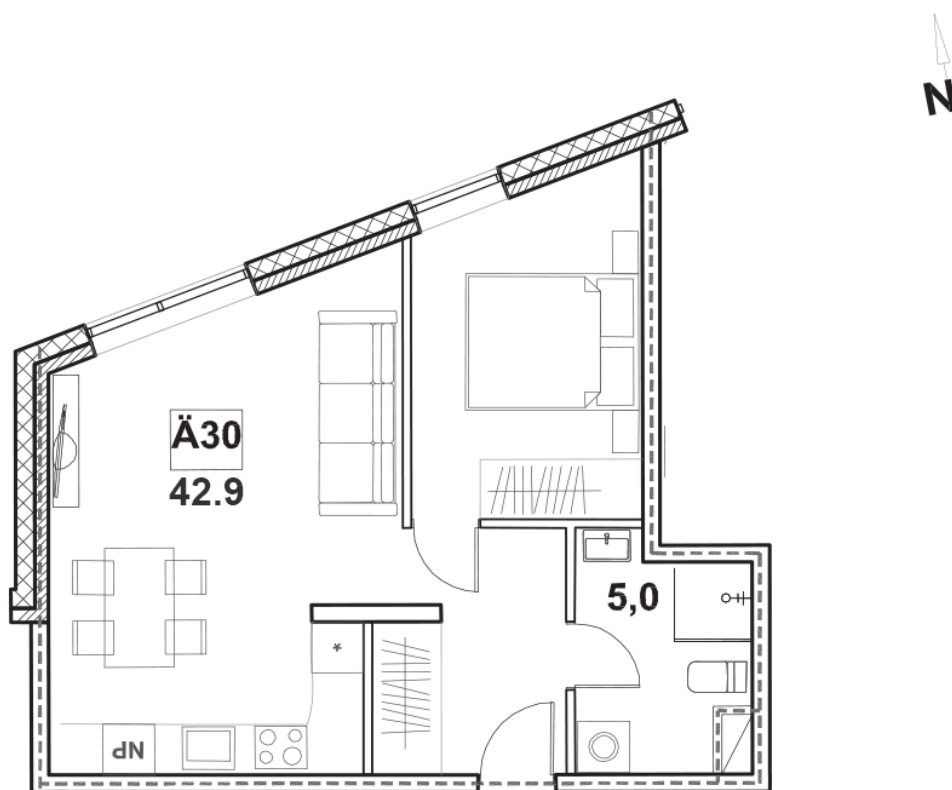

Korteri nr: 30ÄP

Tube: 2

Üldpind: 42.9 m²

Hind: 94900 €

Olav Leok
Projektijuht

Pindi Kinnisvara AS
(+372) 505 9898
olav.leok@pindi.ee

Marge Sinimets
Projektijuht

Pindi Kinnisvara AS
(+372) 511 9390
marge.sinimets@pindi.ee