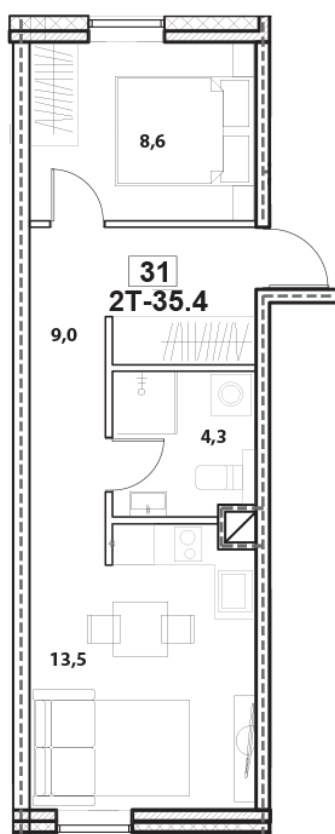

Korteri nr: 31
Tube: 2
Üldpind: 35.4 m²
Hind: 96900 €

Olav Leok
Projektijuht

Pindi Kinnisvara AS
(+372) 505 9898
olav.leok@pindi.ee

Marge Sinimets
Projektijuht

Pindi Kinnisvara AS
(+372) 511 9390
marge.sinimets@pindi.ee