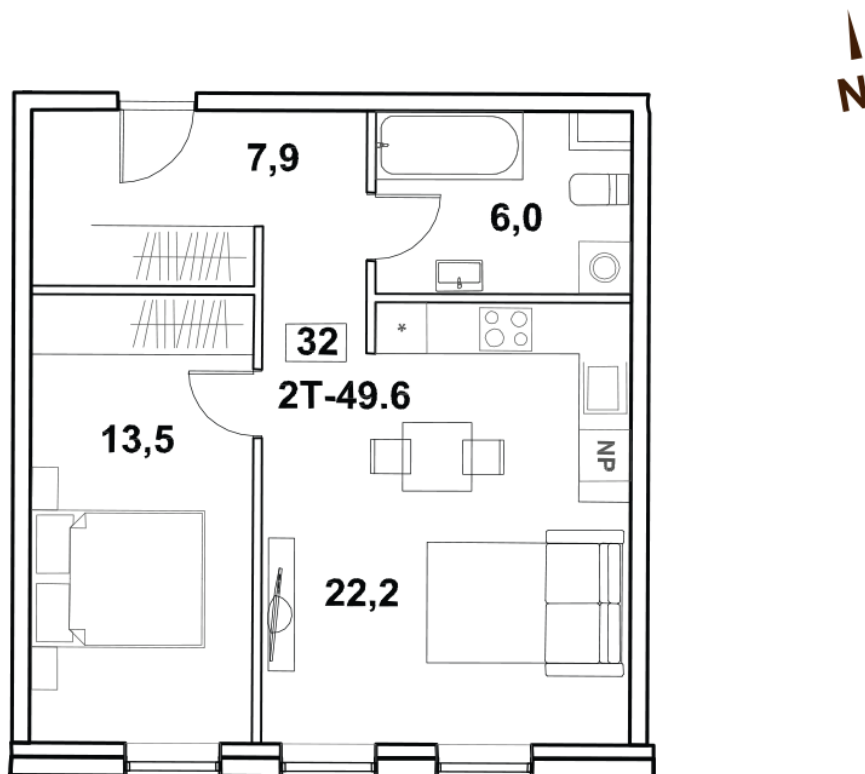

Korteri nr: 32
Tube: 2
Üldpind: 49.6 m²
Hind: 108000 €

Olav Leok
Projektijuht

Pindi Kinnisvara AS
(+372) 505 9898
olav.leok@pindi.ee

Marge Sinimets
Projektijuht

Pindi Kinnisvara AS
(+372) 511 9390
marge.sinimets@pindi.ee