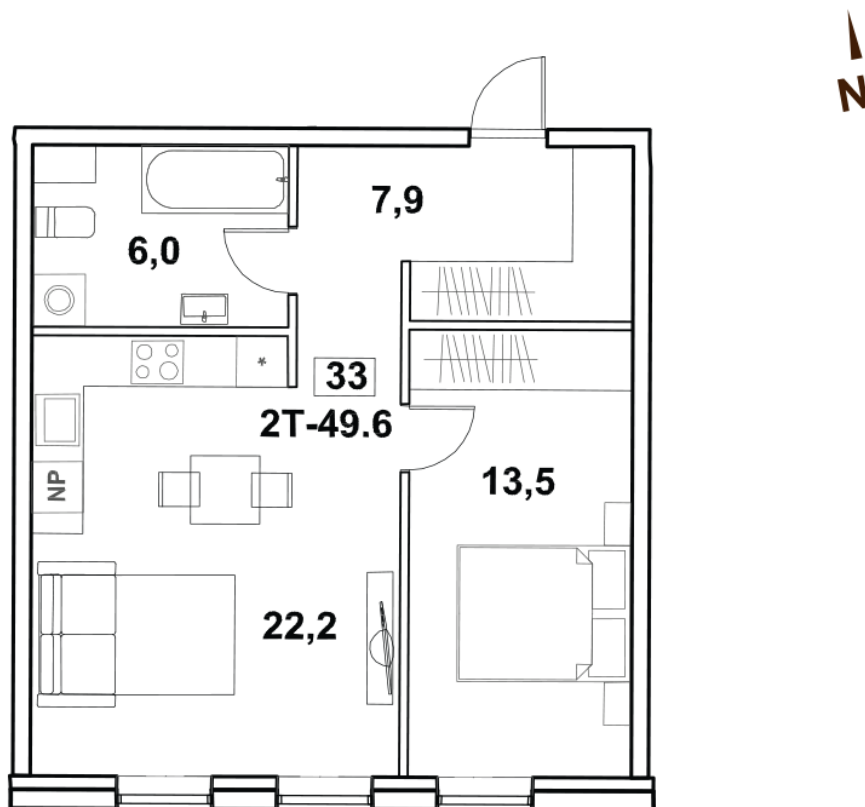

Korteri nr: 33
Tube: 2
Üldpind: 49.6 m²
Hind: 108900 €

Olav Leok
Projektijuht

Pindi Kinnisvara AS
(+372) 505 9898
olav.leok@pindi.ee

Marge Sinimets
Projektijuht

Pindi Kinnisvara AS
(+372) 511 9390
marge.sinimets@pindi.ee