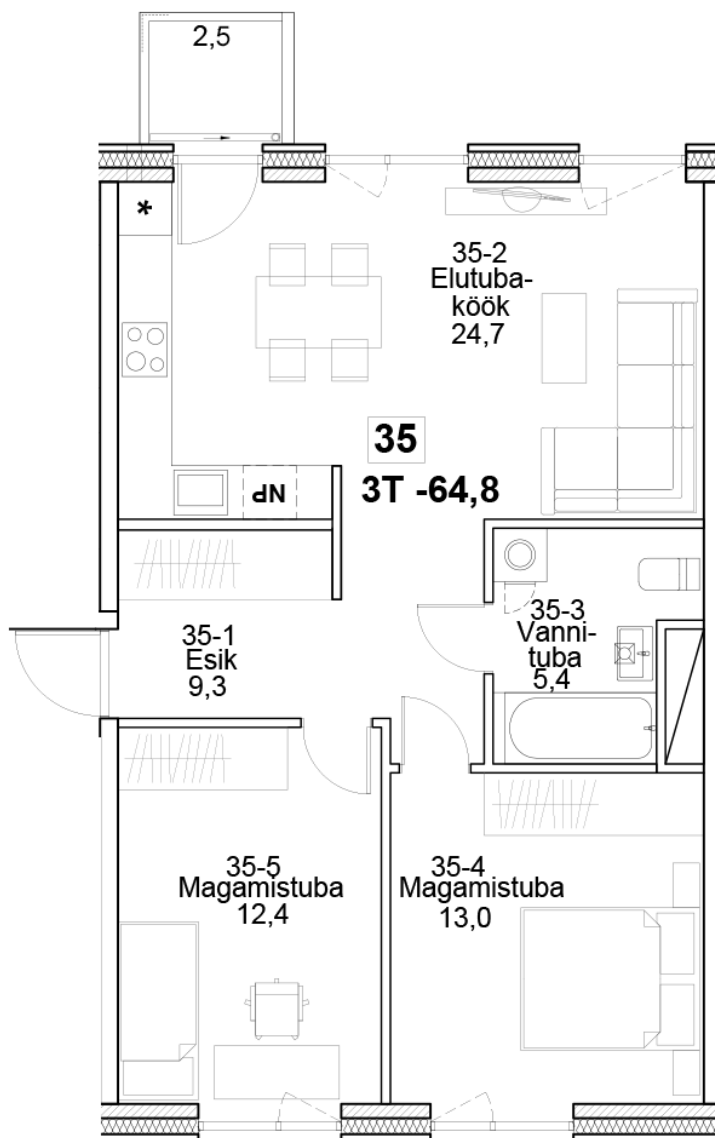

Korteri nr: 35
Tube: 3
Üldpind: 64.8 m²
Hind: 196900 €

olav.leok@pindi.ee

marge.sinimets@pindi.ee