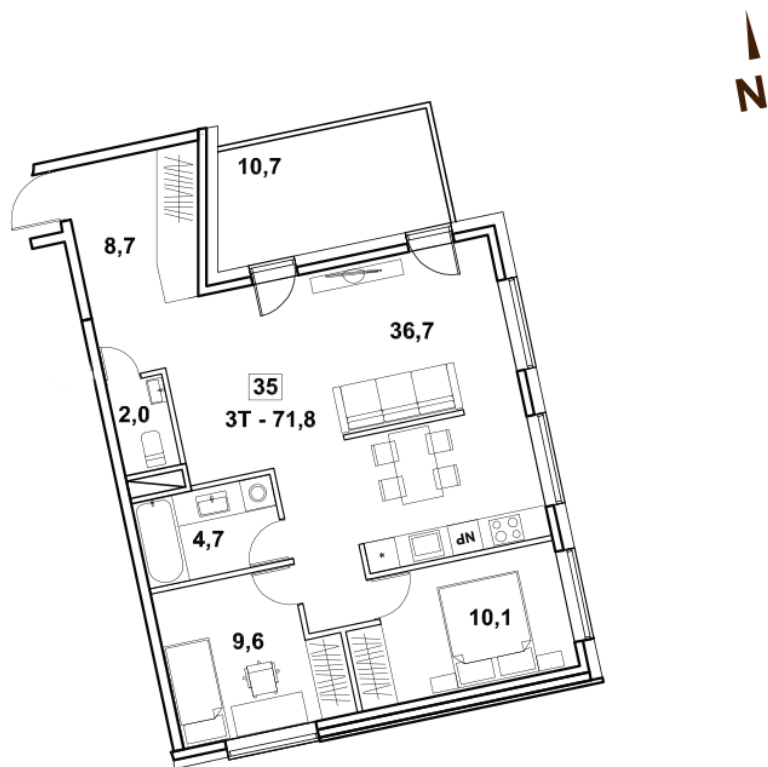

Korteri nr: 35
Tube: 3
Üldpind: 71.8 m²
Hind: 156450 €

Olav Leok
Projektijuht

Pindi Kinnisvara AS
(+372) 505 9898
olav.leok@pindi.ee

Marge Sinimets
Projektijuht

Pindi Kinnisvara AS
(+372) 511 9390
marge.sinimets@pindi.ee