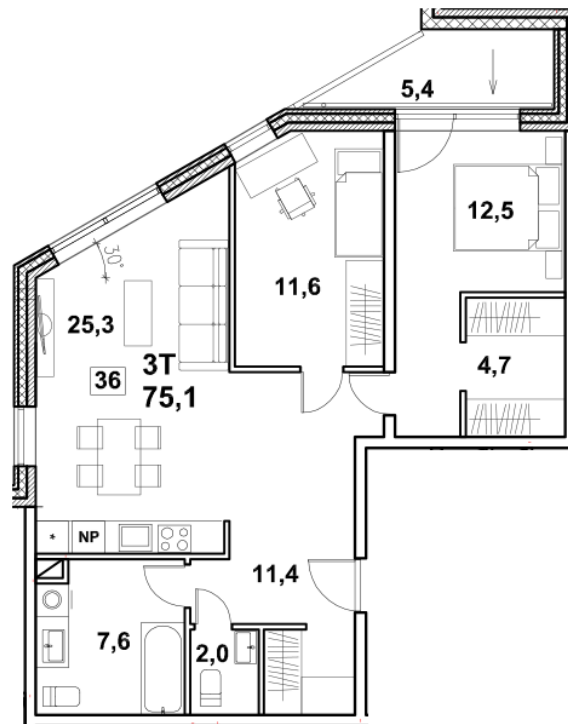

Korteri nr: 36
Tube: 3
Üldpind: 75.1 m²
Hind: 172000 €

Olav Leok
Projektijuht

Pindi Kinnisvara AS
(+372) 505 9898
olav.leok@pindi.ee

Marge Sinimets
Projektijuht

Pindi Kinnisvara AS
(+372) 511 9390
marge.sinimets@pindi.ee