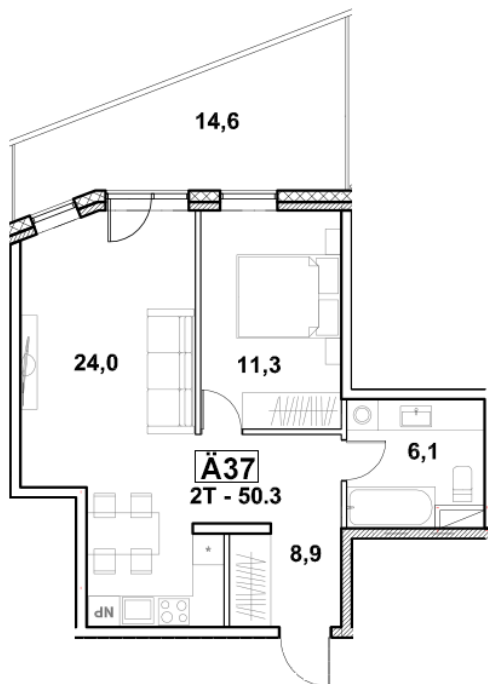

Korteri nr: 37ÄP

Tube: 2

Üldpind: 50.3 m²

Hind: 109000 €

Olav Leok
Projektijuht

Pindi Kinnisvara AS
(+372) 505 9898
olav.leok@pindi.ee

Marge Sinimets
Projektijuht

Pindi Kinnisvara AS
(+372) 511 9390
marge.sinimets@pindi.ee