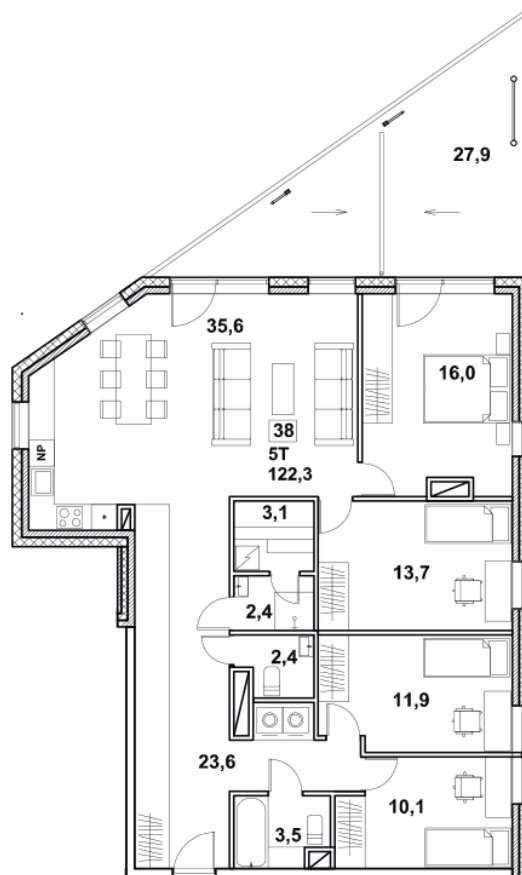

Korteri nr: 38
Tube: 5
Üldpind: 121.8 m²
Hind: 298000 €

Olav Leok
Projektijuht

Pindi Kinnisvara AS
(+372) 505 9898
olav.leok@pindi.ee

Marge Sinimets
Projektijuht

Pindi Kinnisvara AS
(+372) 511 9390
marge.sinimets@pindi.ee