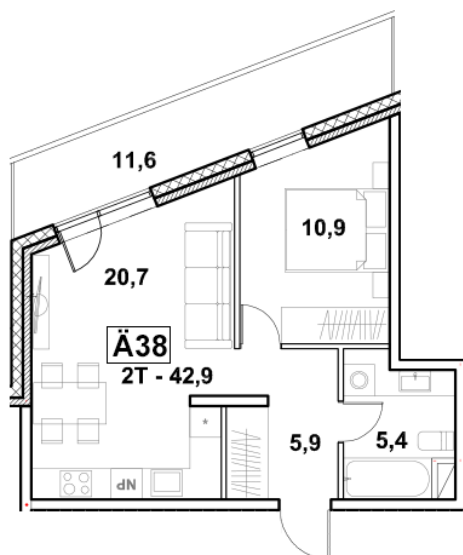

Korteri nr: 38ÄP
Tube: 2
Üldpind: 42.9 m²
Hind: 103000 €

Olav Leok
Projektijuht

Pindi Kinnisvara AS
(+372) 505 9898
olav.leok@pindi.ee

Marge Sinimets
Projektijuht

Pindi Kinnisvara AS
(+372) 511 9390
marge.sinimets@pindi.ee