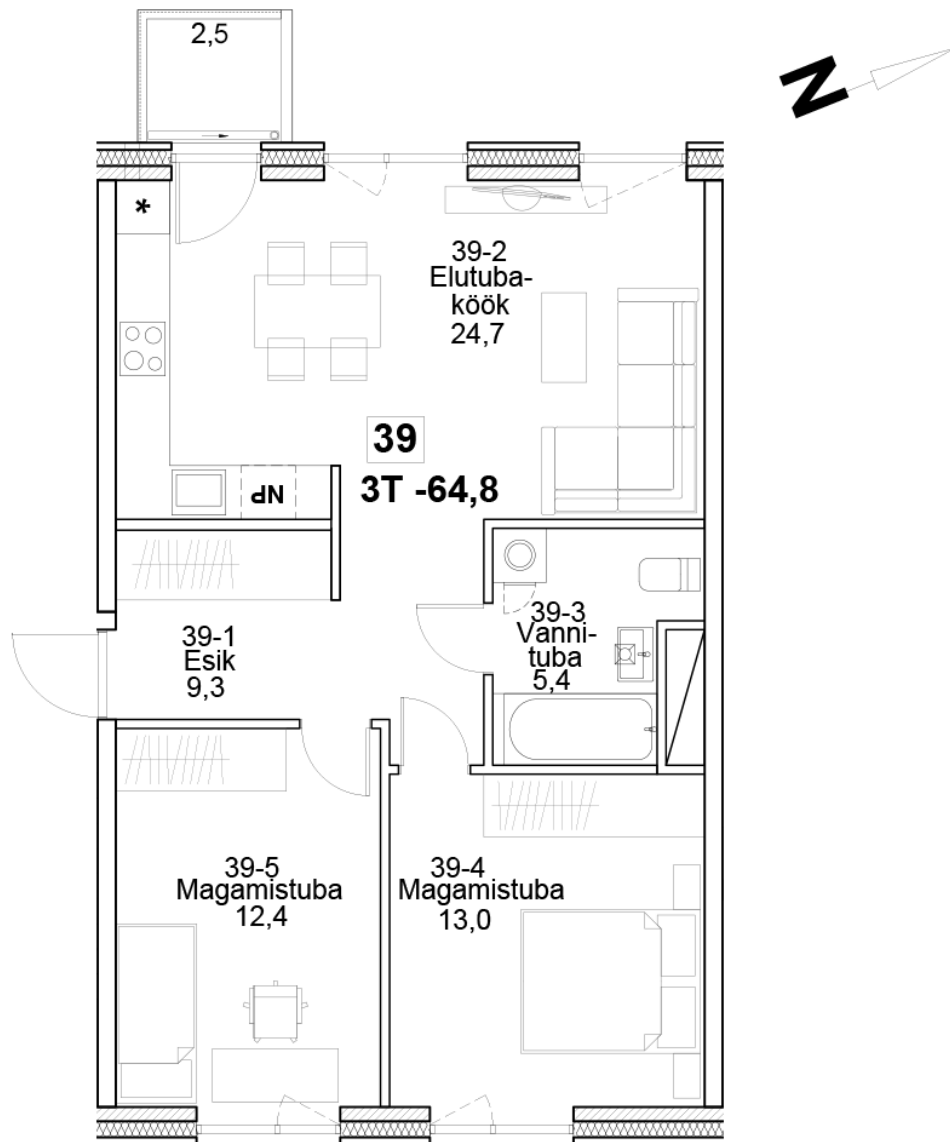

Korteri nr: 39
Tube: 3
Üldpind: 64.8 m²
Hind: 205000 €

olav.leok@pindi.ee

marge.sinimets@pindi.ee