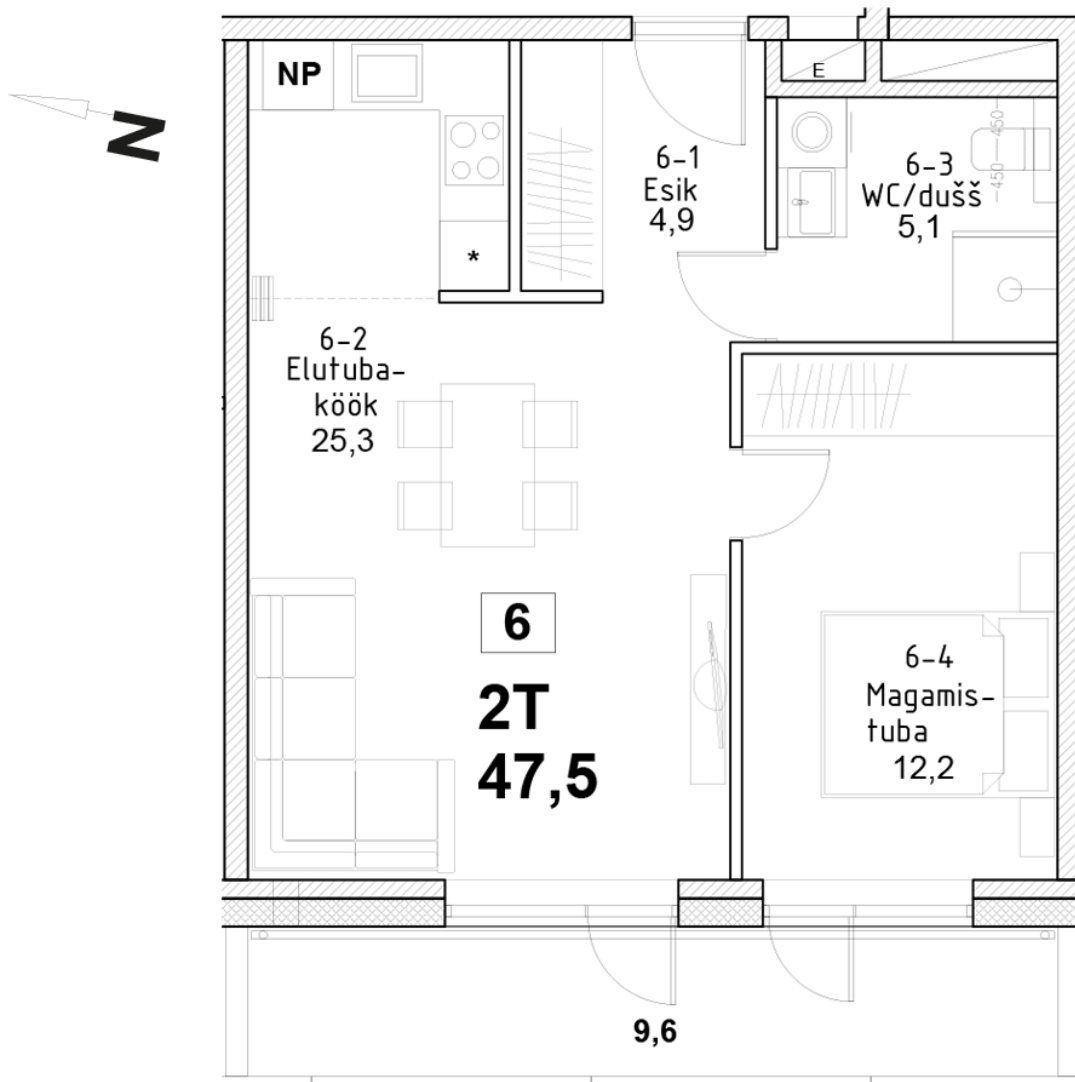

Korteri nr: 6
Tube: 2
Üldpind: 47.5 m²
Hind: 139650 €

olav.leok@pindi.ee

marge.sinimets@pindi.ee