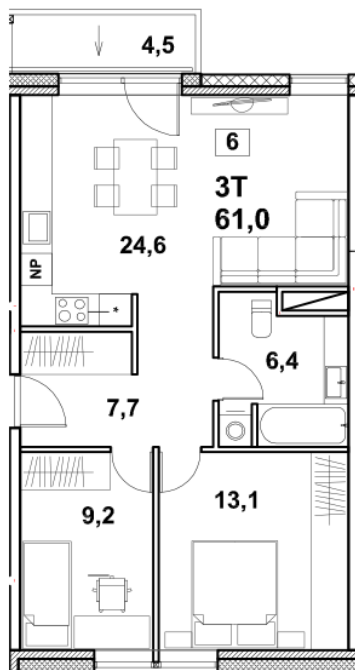

Korteri nr: 6
Tube: 3
Üldpind: 61 m²
Hind: 157000 €

Olav Leok
Projektijuht

Pindi Kinnisvara AS
(+372) 505 9898
olav.leok@pindi.ee

Marge Sinimets
Projektijuht

Pindi Kinnisvara AS
(+372) 511 9390
marge.sinimets@pindi.ee