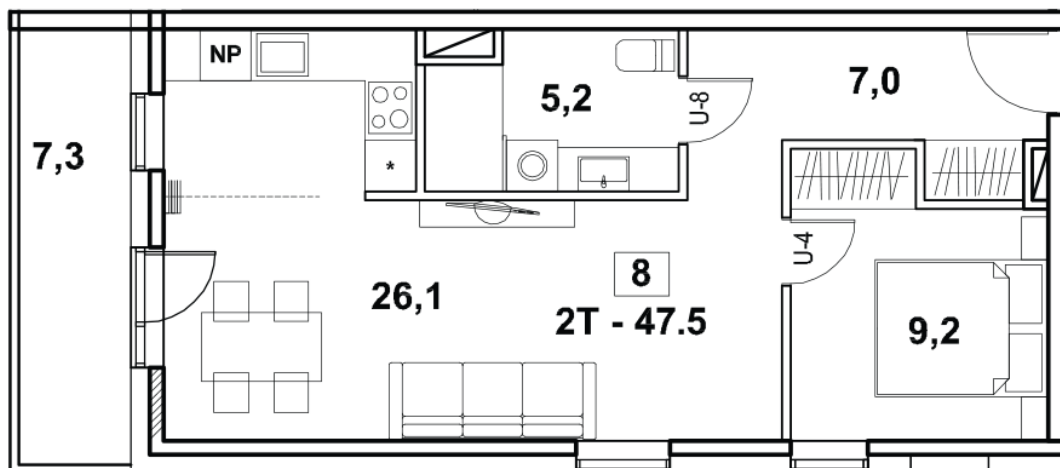

Korteri nr: 8
Tube: 2
Üldpind: 47.5 m²
Hind: 114450 €

Olav Leok
Projektijuht

Pindi Kinnisvara AS
(+372) 505 9898
olav.leok@pindi.ee

Marge Sinimets
Projektijuht

Pindi Kinnisvara AS
(+372) 511 9390
marge.sinimets@pindi.ee